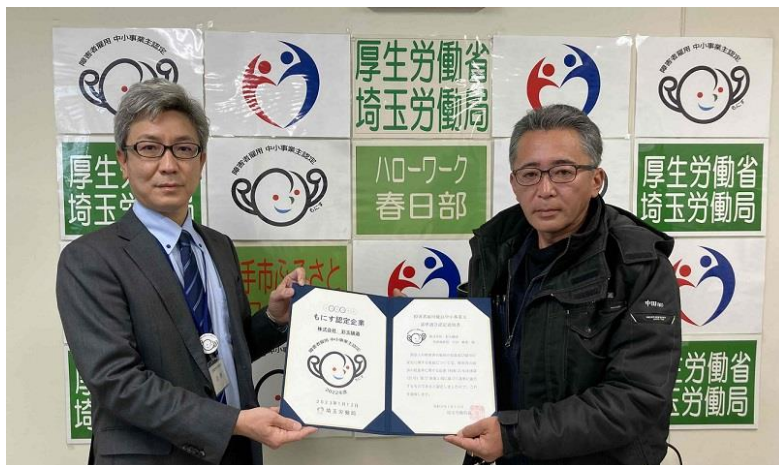

株式会社 彩玉舗道

認定日：令和5年1月12日

認定式：令和5年2月3日 ハローワーク春日部にて

※写真撮影のため一時的にマスクを外しています。