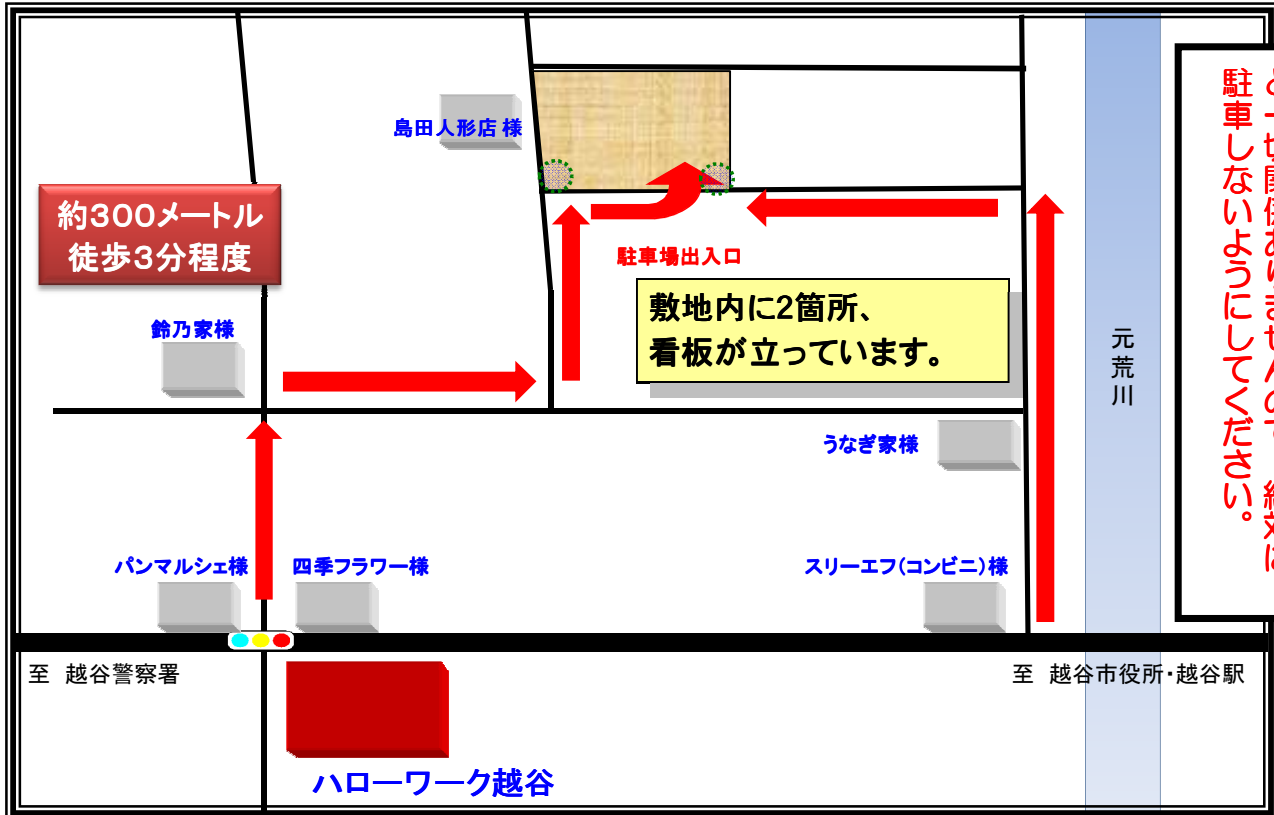

第2駐車場のご案内

日頃より、ハローワーク越谷をご利用いただきありがとうございます。

下図の場所を駐車場としてご利用いただけます。

周辺環境に配慮し、前向き駐車にご協力ください。

周辺には多くの駐車場がありますが、この第2駐車場以外はハローワークと一切関係ありませんので、絶対に駐車しないようにしてください。

① ハローワーク越谷と道路を挟んだ向かい側、パン屋さんと花屋さんの間の道路を進みます。

② 十字路を右折します。

③ 画像の奥に見えているのは中央市民会館です。すぐに左折する道がありますので、そちらに進んでください。(曲がり角にある駐車場はハローワークとは関係ありません。)

④ 50メートルほど進むと第2駐車場の看板がありますので、右折すると入口があります。

- (1)注意
- ・ハローワーク越谷に御用のある方だけが利用できません。
 - ・衝突、接触、その他駐車場内の事故により生じた損害については、当所は一切の賠償の責を負いません。
 - ・駐車中はエンジンを切ってください。
 - ・業務時間以外は施錠します。