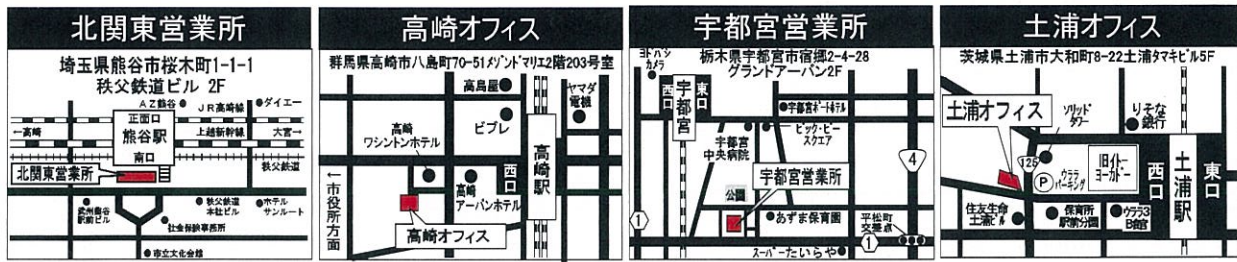

・毎日更新!! 全国各地のおしごと情報あり!

企業情報は

<http://www.nisso.co.jp/>

日総工産

検索

NISSO 日総工産株式会社

コーポレートサイト

北関東拠点	住所	電話番号
北関東営業所	〒360-0036 埼玉県熊谷市桜木町1-1-1秩父鉄道熊谷ビル2階	048-529-7781
高崎オフィス	〒370-0849 群馬県高崎市八島町70-51メゾンドマリエ203号室	027-327-5625
宇都宮営業所	〒321-0945 栃木県宇都宮市宿郷2-4-28グランドアーバン2階	028-633-0731
土浦オフィス	〒300-0036 茨城県土浦市大和町8-22タマキビル5階	029-825-2733