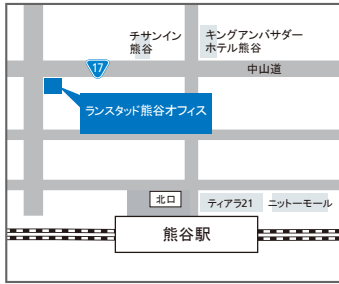

PC・モバイルからの登録予約はこちら

スマートフォン・携帯版はこちら

PC:
www.randstad.co.jp/find-jobs/registration.html

■埼玉県内オフィスのご案内

■熊谷オフィス TEL:0120-243772

埼玉県熊谷市本町2-107 松本ビル1F

■久喜オフィス TEL:0480-29-1880

埼玉県久喜市久喜中央1-1-3 熊谷ビル4F