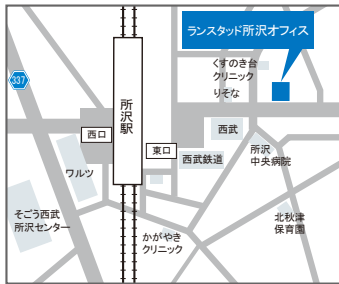

■所沢オフィス TEL:04-2997-0355

埼玉県所沢市くすのき台3-1-2 中村ビル4F