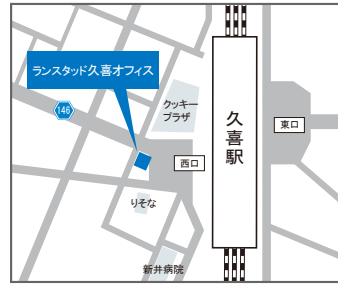

■久喜オフィス TEL:0480-29-1880

埼玉県久喜市久喜中央1-1-3 熊谷ビル4F