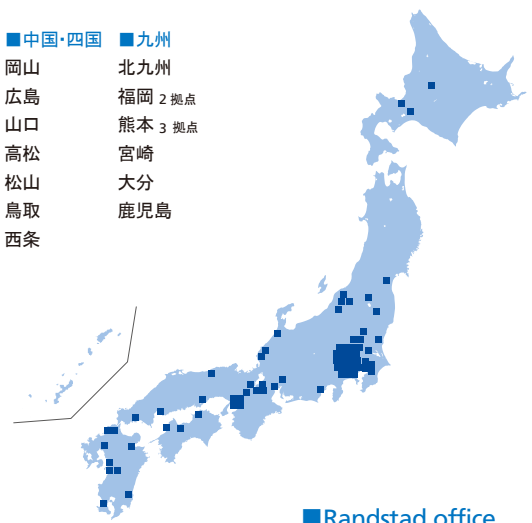

■Randstad office

世界39の国と地域に4,500以上の拠点

日本国内でも各エリアに展開

幅広い働き方とスキルアップをサポート

世界最大級 総合人材サービス

ランスタッド
randstad