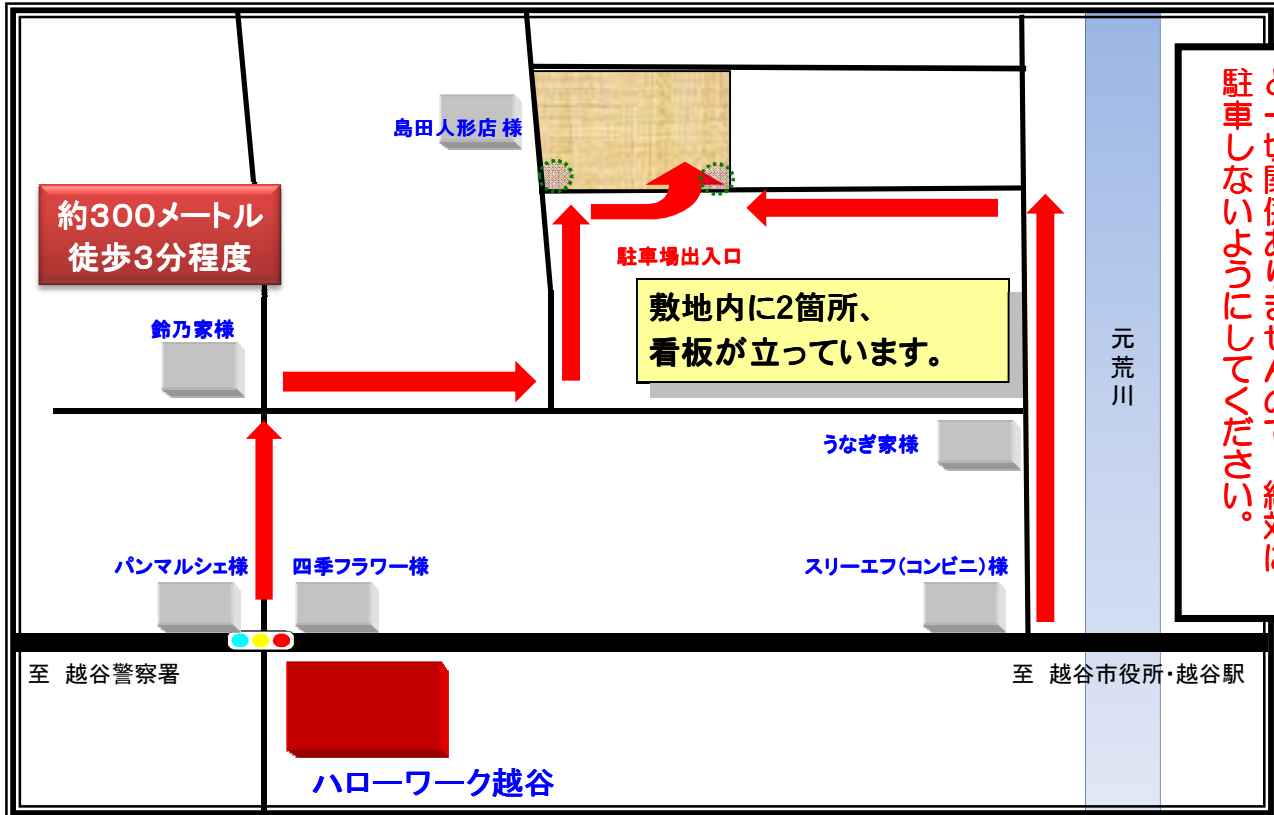

# 第2駐車場のご案内

日頃より、ハローワーク越谷をご利用いただきありがとうございます。

下図の場所を駐車場としてご利用いただけます。

周辺環境に配慮し、前向き駐車にご協力ください。

① ハローワーク越谷と道路を挟んだ向かい側、パン屋さんと花屋さんの間の道路を進みます。

② 十字路を右折します。

③ 画像の奥に見えているのは中央市民会館です。すぐに左折する道がありますので、そちらに進んでください。(曲がり角にある駐車場はハローワークとは関係ありません。)

④ 50メートルほど進むと第2駐車場の看板がありますので、右折すると入口があります。

- (1)注意
- ・ハローワーク越谷に御用のある方だけが利用できません。
  - ・衝突、接触、その他駐車場内の事故により生じた損害については、当所は一切の賠償の責を負いません。
  - ・駐車中はエンジンを切ってください。
  - ・業務時間以外は施錠します。