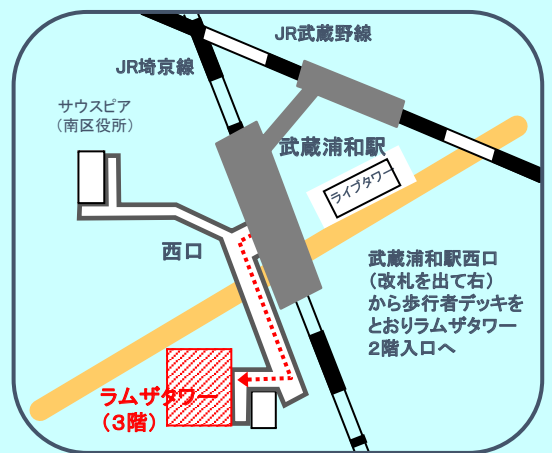

# ハローワーク浦和・埼玉しごとセンター マザーズコーナー

武蔵浦和駅  
徒歩3分

# ハローワーク浦和・埼玉しごとセンター マザーズコーナー

〒336-0027

埼玉県さいたま市南区沼影1-10-1

ラムザタワー3階

TEL 048-826-5049

月～金 10:00～19:00

\*土日祝・年末年始はお休みです。

\*駐車場はありませんのでご了承ください。