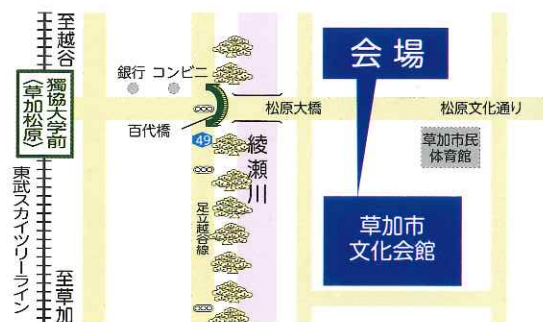

草加市文化会館第1会議室(3階)

草加市松江1-1-5

参加企業 23社(予定)

職種 自動車運転の仕事

MAP

草加地域就職
面接会

- どなたでも参加できます。
- 複数の企業と面接できますので、履歴書を複数ご用意ください。
- ご来場の際、求職受付票(ハローワークカード)をお持ちください。
- 求職受付票(ハローワークカード)が無い方も参加可能です。
- 雇用保険受給中の方は失業認定の「求職活動」になります。
(参加証明書を当日発行します。)