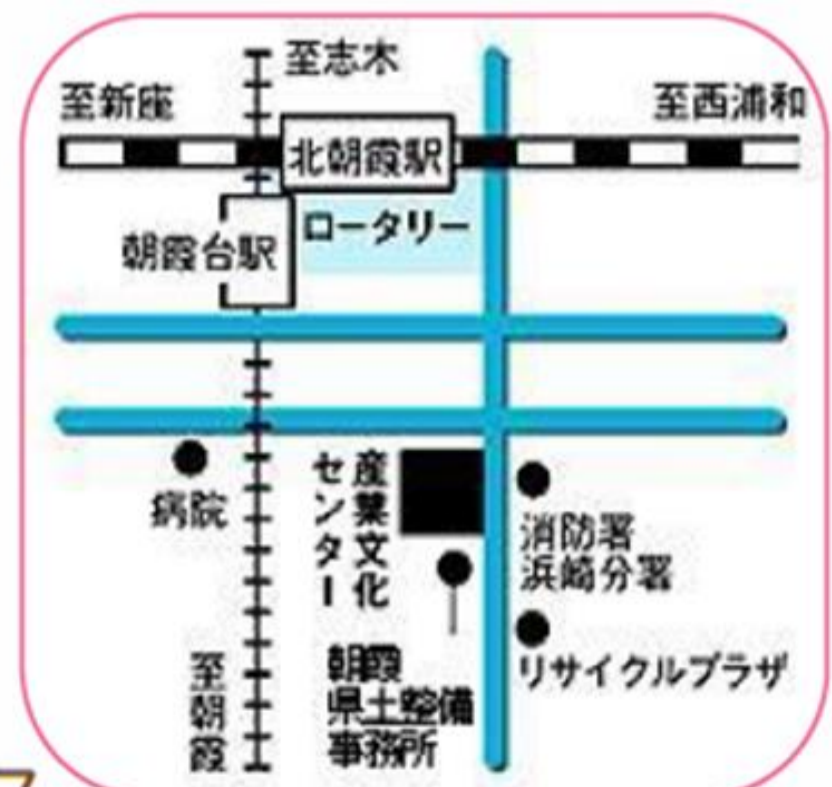

## 就職相談会

7月30日(木) 午後2時~4時

会場

朝霞市産業文化センターギャラリー

〒351-0033 埼玉県朝霞市大字浜崎669-1  
Tel 048-487-6222

内容

参加法人との個別相談会

・参加無料・予約不要・服装自由

保育スペース  
もあるよ!

交通アクセス

東武東上線朝霞台駅・JR武蔵野線北朝霞駅から徒歩5分  
※雇用保険の求職活動実績になります。

問い合わせ 朝霞市こども部 保育課 電話：048-463-2939

主催：朝霞市 共催：朝霞地区雇用対策協議会・社会福祉法人埼玉県社会福祉協議会・ハローワーク朝霞（五十音順）