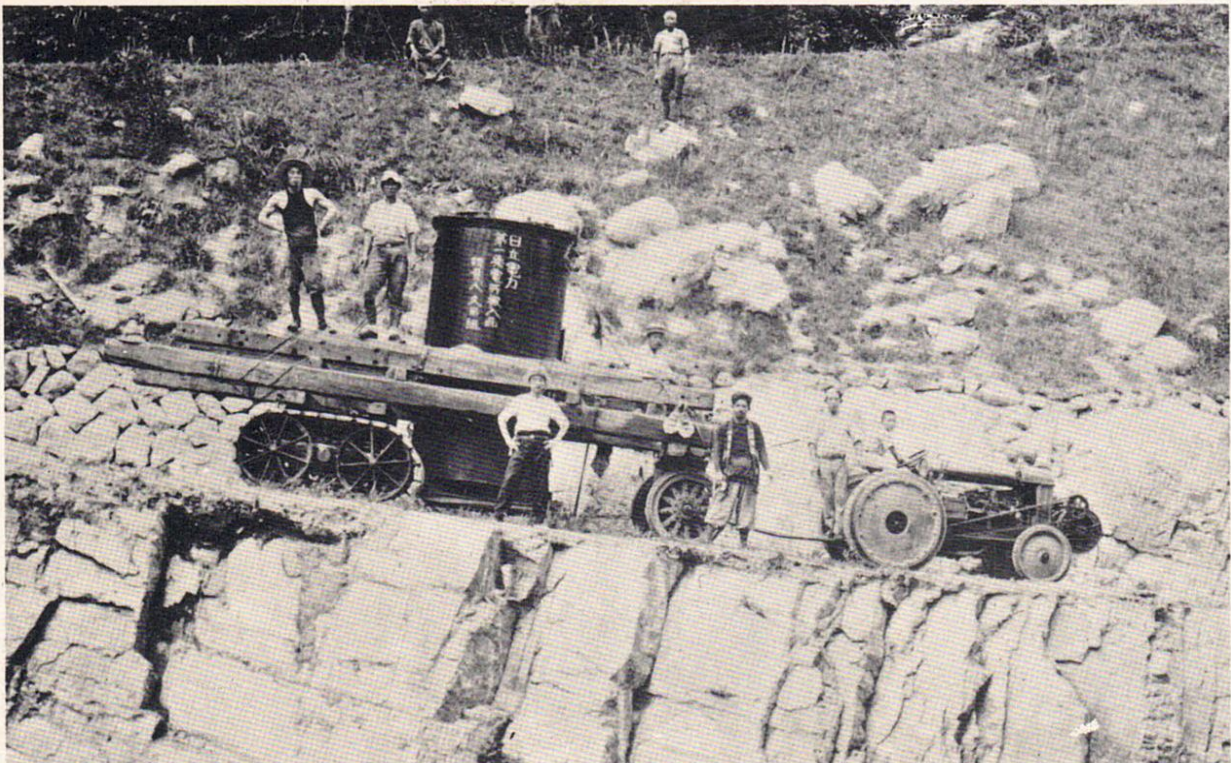

会社名	株式会社 久 田 組		
就業場所	朝霞市浜崎4-13-31		
代表連絡先	048 (470) 3176	会社HP (URL)	

創業明治23年 今年で136周年を迎えました。

電力会社関係会社・鉄道会社の重量物据付のお仕事です。

頑張った分だけ豊かになります！！

いっしょに歴史を作きましょう！

昭和初期に於ける
▼ 変圧器運搬作業