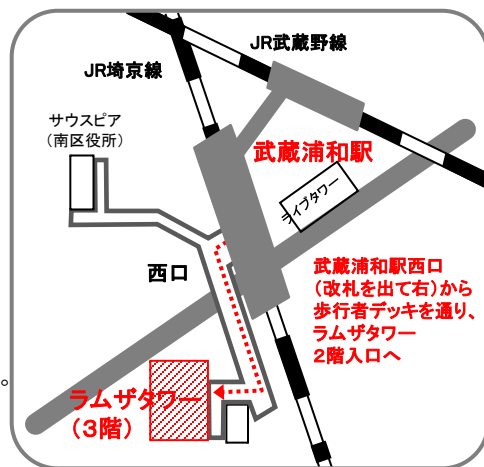

- ◆場所 埼玉しごとセンター 第2セミナー室
さいたま市南区沼影1-10-1ラムザタワー3階
JR武蔵浦和駅(西口)より徒歩3分
※専用の駐車場・駐輪場はありません。公共交通機関をご利用ください。
- ◆対象者 概ね35歳以上59歳以下のお仕事を探している方
- ◆定員 20名
- ◆持ち物 ①ハローワーク受付票
②埼玉しごとセンターご利用者カード
③筆記用具
※ご参加いただくにあたり、①、②をお持ちでない方は、ハローワーク求職登録と埼玉しごとセンター利用者登録が必要です。
※登録がお済でない方は、早めに総合受付へお越しください。
- ◆申込方法 お電話にてお申し込みください。