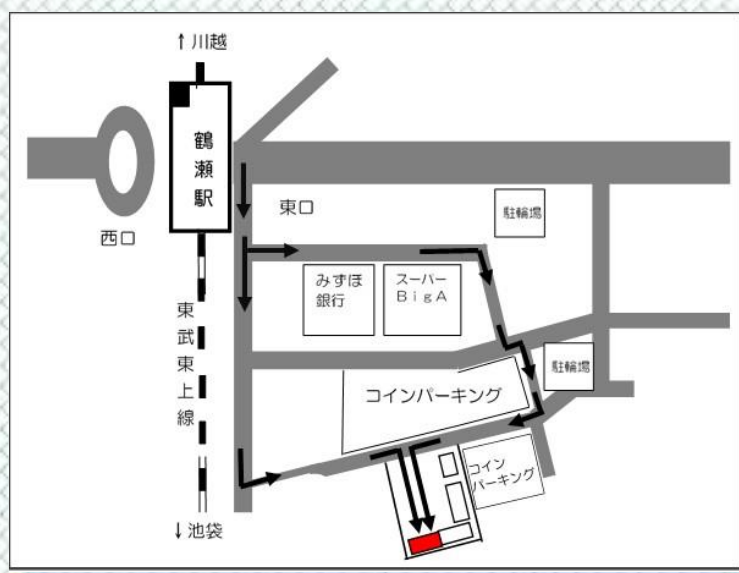

※富士見市ふるさとハローワークでは雇用保険や職業訓練の手続きは行っておりません。お住まいを管轄するハローワークをご利用ください。

富士見市マスコットキャラクター「ふわっぴー」

ご利用日 / 月曜日～金曜日 ※祝祭日、年末年始を除く

ご利用時間 / 午前 10 時～午後 5 時

場所 / **富士見市鶴瀬東 1-6-39
鶴瀬駅周辺地区整備事務所敷地内**

※駐車場はありません

電話 / 049-253-8581