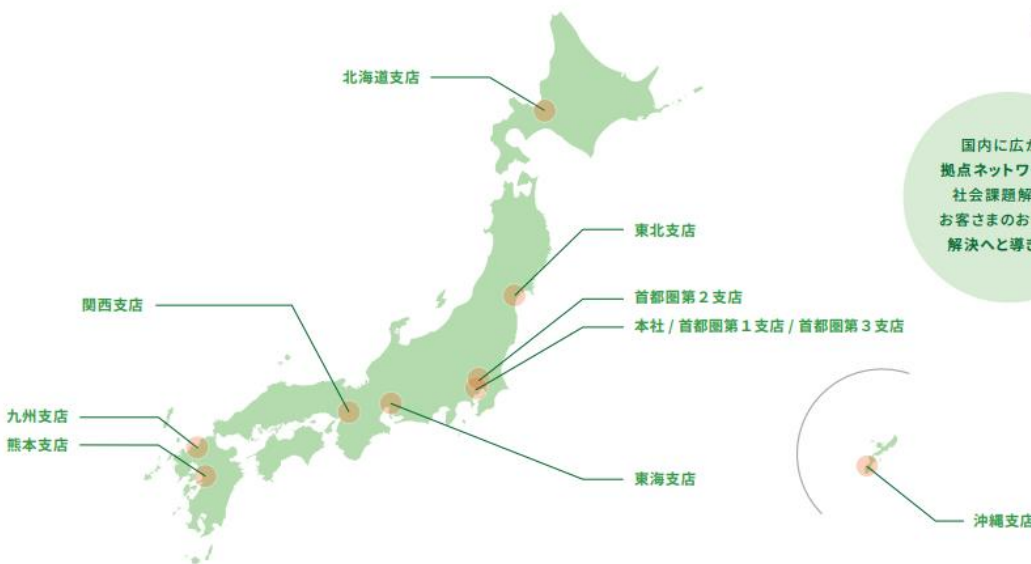

ご不明な点等ございましたら
お気軽にお問い合わせください！

皆様のご応募お待ちしております♪