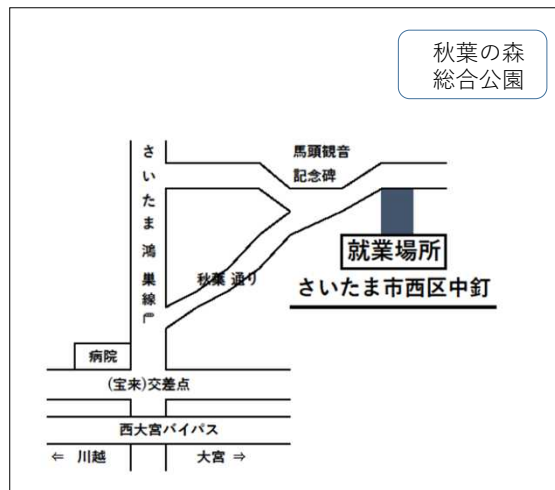

運

輸

二面接会

の

仕

事

日時・場所

4/25

(木)

ハローワーク大宮 3階会議室

14:00~16:00 (13:30~15:30)

参加事業所

株式会社 栗原運輸

所在地：さいたま市西区

- ●大型ルート配送ドライバー
- ●3 t 4 t ルート配送ドライバー
  (岩槻区、本社営業所 (西区))

未経験の方も
ご相談ください！
事業所の担当者と
直接話せるチャンスです！

3 t 4 t は手摘み手卸がないため女性やシニアの方でも
安心です！

株式会社 ヒカリエキスプレス

所在地：さいたま市大宮区

- ●大型ドライバー
  (西区中釘または東松山市 ※就業場所は選択可)
- ●トレーダドライバー (2.6 t 平ボディ)
  (西区中釘)

※詳しい求人内容は裏面をご覧ください。

○持ち物

当日はハローワーク受付票と履歴書をご持参ください。

○申し込み方法(予約制)

ハローワーク大宮の下記担当までお問い合わせください。

お電話でもご予約可能ですが、相談窓口をご利用でない方は求職登録が必要になります。

人材確保・就職支援コーナー

048-667-8609 (41#)

〒330-0852 さいたま市大宮区大成町1-525
平日8:30~17:15 (土日祝を除く)

ハローワーク大宮ホームページはこちらから！

ハローワーク大宮 検索

ハローワーク大宮管内の
様々な情報を掲載中