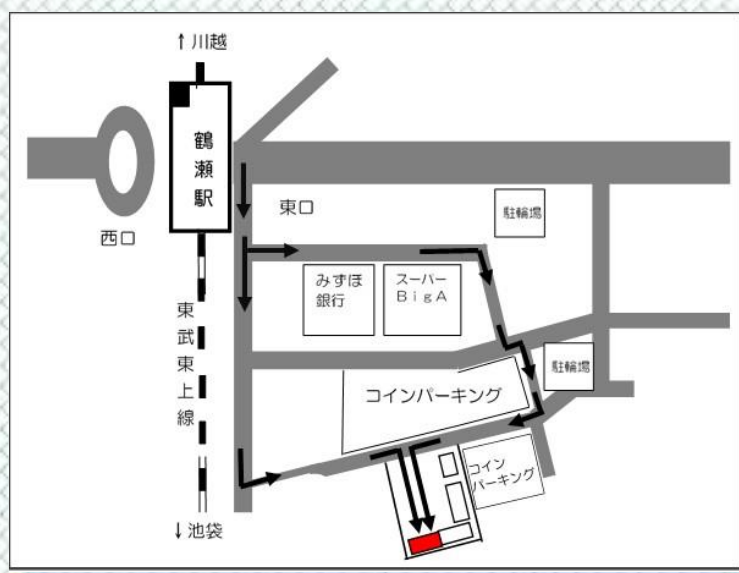

※富士見市ふるさとハローワークでは雇用保険や職業訓練の手続きは行っておりません。お住まいを管轄するハローワークをご利用ください。

富士見市マスコットキャラクター「ふわっぴー」

ご利用日 / 月曜日～金曜日 ※祝祭日、年末年始を除く

ご利用時間 / 午前 10 時～午後 5 時

場所 / 富士見市鶴瀬東 1-6-39
鶴瀬駅周辺地区整備事務所敷地内

※駐車場はありません

電話 / 049-253-8581