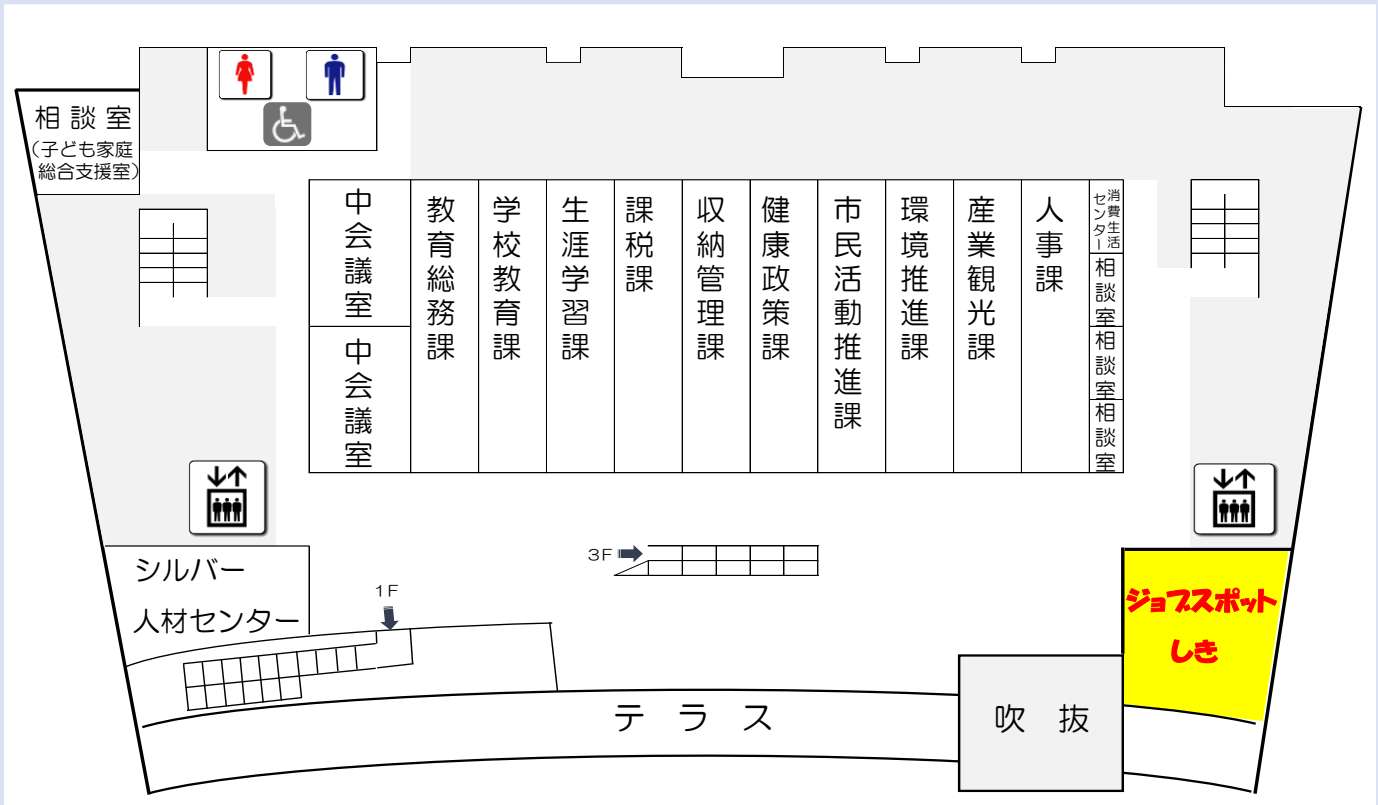

## ②就労支援コーナー

志木市在住で  
障がい者手帳・自立支援受給者証・  
生活保護受給者証・児童扶養手当受給者証  
のいずれかをお持ちの方  
(申請中の方を含みます)

<お問い合わせ>

ジョブスポットしき

〒353-8501志木市中宗岡1-1-1

☎048-473-1069

バス：国際興業バス 浦和駅西口行 「志木市役所」下車  
南与野駅行 「志木市役所」下車  
(宿回り) 宗岡循環行 「志木市役所」下車  
東武バス 下南畑・富士見高校行 「志木市役所前」下車

# 志木市役所 2階