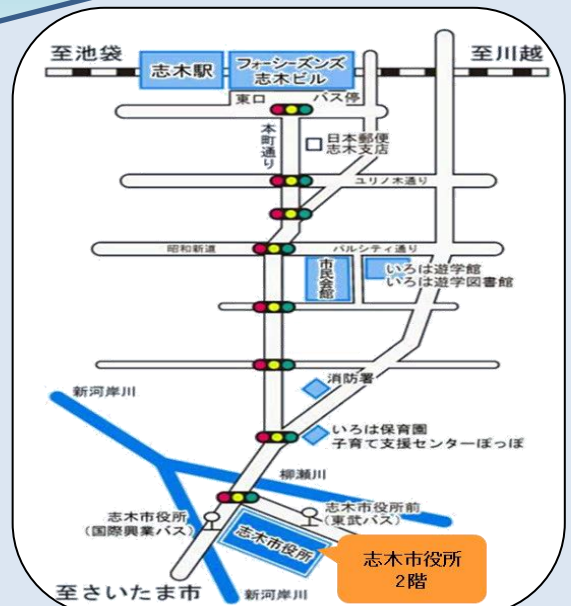

ジョブスポットしきとは、ハローワーク朝霞と市が共同運営で開設された施設です。
志木市産業観光課 ☎048-475-7360 ハローワーク朝霞 ☎048-463-2233