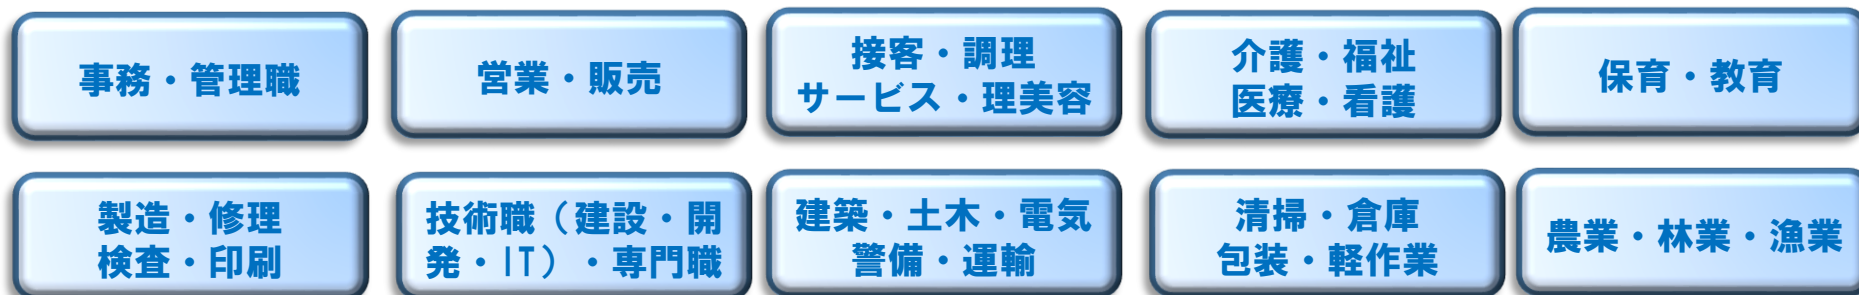

ハローワーク秩父管内かんたん求人検索

ご希望のボタンをクリックするだけで、就業場所が秩父市・横瀬町・皆野町・長瀬町・小鹿野町の有効求人が表示されます。その他条件での検索をご希望の方は[こちらのリンク先](#)に希望条件を入力し、検索してください。
(クリック後はハローワークインターネットサービスにつながります)

↓↓フルタイム求人はこちらから↓↓

↓↓パート求人はこちらから↓↓

リンク先の不具合等がございましたら、ハローワーク秩父（求人担当）TEL:0494-22-3215までご連絡ください。