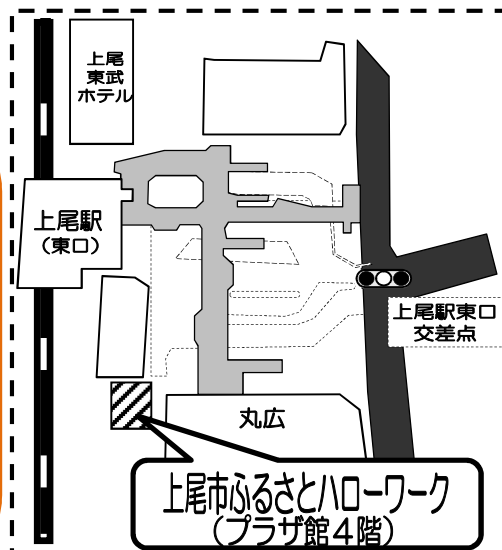

身近なところでお仕事探しができます。

上尾ふるさとハローワーク
「上尾駅 徒歩0分」

〒362-0075

上尾市柏座1-1-15

プラザ館4階

雇用保険業務(離職票の受付など)
職業訓練業務(入校手続きなど)は
取り扱っておりません。

上尾市ふるさとハローワーク
(プラザ館4階)