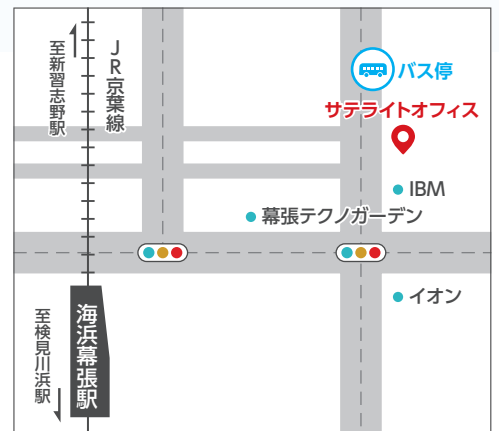

#### アクセス

JR京葉線 : 海浜幕張駅より徒歩10分

JR総武線/京成線 : 幕張駅よりバス8分

最寄バス停\*より徒歩3分

JR総武線 : 幕張本郷駅よりバス12分

最寄バス停\*より徒歩3分

\*最寄バス停...  キヤノンマーケティングジャパン

〒261-0023