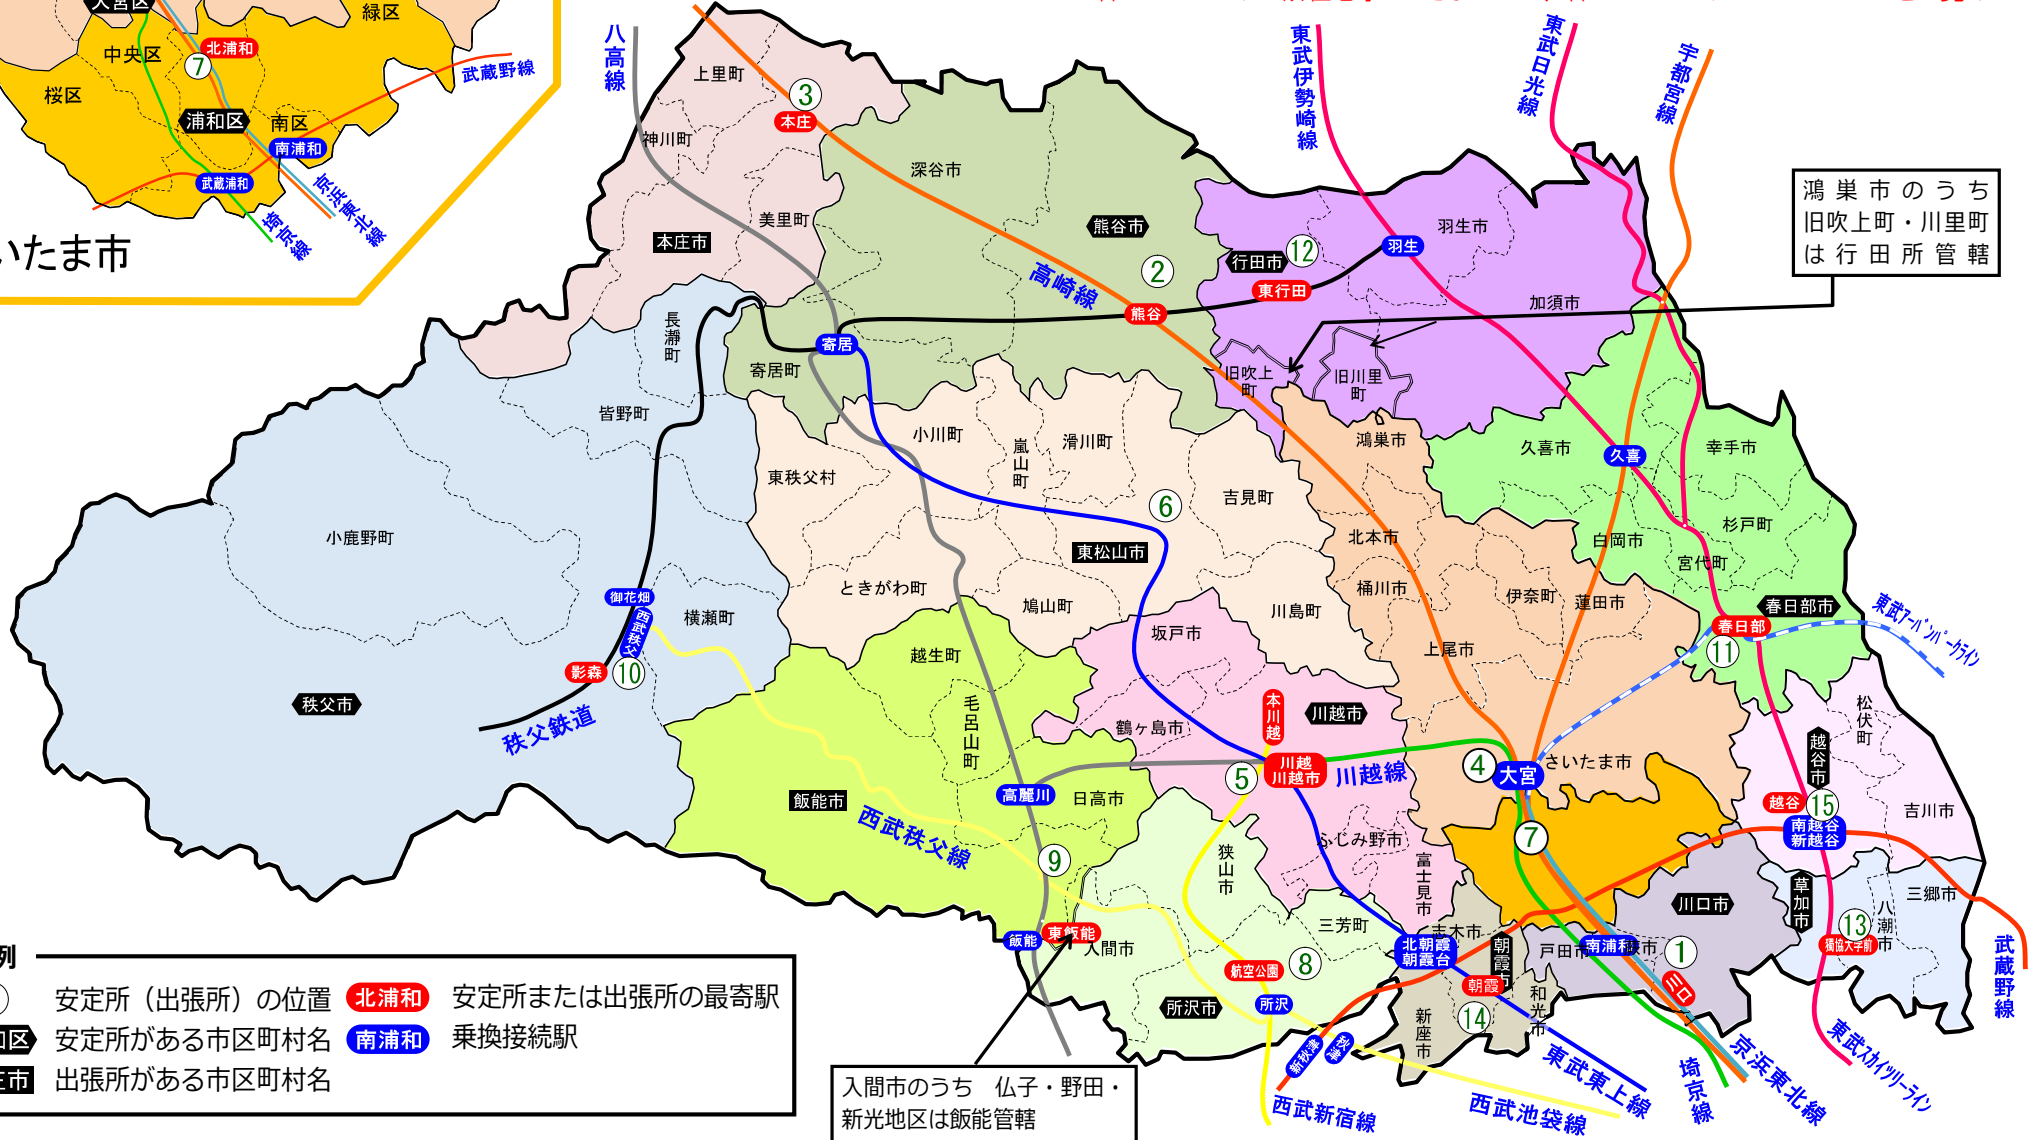

# 埼玉ハローワーク

## ハローワーク(公共職業安定所)管轄MAP

- ① [川口公共職業安定所](#)
- ⑥ [川越公共職業安定所東松山出張所](#)
- ⑪ [春日部公共職業安定所](#)
- ② [熊谷公共職業安定所](#)
- ⑦ [浦和公共職業安定所](#)
- ⑫ [行田公共職業安定所](#)
- ③ [熊谷公共職業安定所本庄出張所](#)
- ⑧ [所沢公共職業安定所](#)
- ⑬ [草加公共職業安定所](#)
- ④ [大宮公共職業安定所](#)
- ⑨ [所沢公共職業安定所飯能出張所](#)
- ⑭ [朝霞公共職業安定所](#)
- ⑤ [川越公共職業安定所](#)
- ⑩ [秩父公共職業安定所](#)
- ⑮ [越谷公共職業安定所](#)

※ 各ハローワークの所在地等につきましては、各ハローワークのホームページをご覧ください。

さいたま市

鴻巣市のうち  
旧吹上町・川里町  
は行田所管轄

入間市のうち 仏子・野田・  
新光地区は飯能管轄

**凡例**

- ① 安定所(出張所)の位置
- 浦和区 安定所がある市区町村名
- 本庄市 出張所がある市区町村名
- 北浦和 安定所または出張所の最寄駅
- 南浦和 乗換接続駅