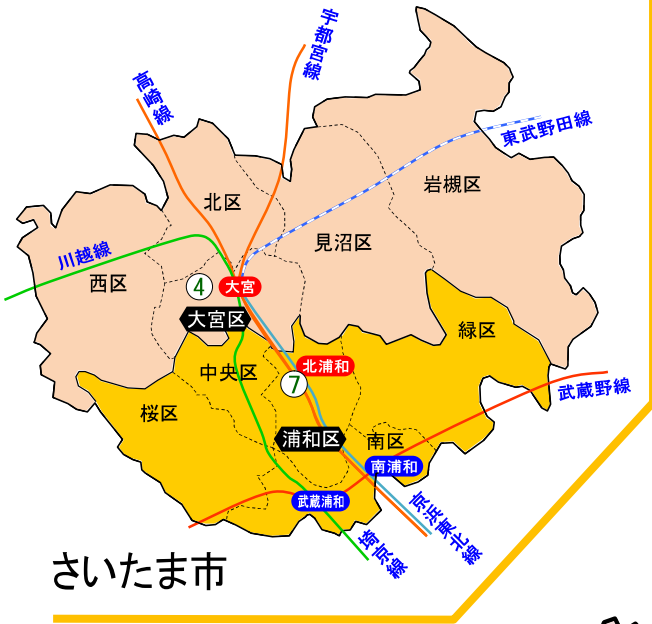

# 埼玉ハローワーク

## ハローワーク(公共職業安定所)管轄MAP

- ① [川口公共職業安定所](#)
- ⑥ [川越公共職業安定所東松山出張所](#)
- ⑪ [春日部公共職業安定所](#)
- ② [熊谷公共職業安定所](#)
- ⑦ [浦和公共職業安定所](#)
- ⑫ [行田公共職業安定所](#)
- ③ [熊谷公共職業安定所本庄出張所](#)
- ⑧ [所沢公共職業安定所](#)
- ⑬ [草加公共職業安定所](#)
- ④ [大宮公共職業安定所](#)
- ⑨ [所沢公共職業安定所飯能出張所](#)
- ⑭ [朝霞公共職業安定所](#)
- ⑤ [川越公共職業安定所](#)
- ⑩ [秩父公共職業安定所](#)
- ⑮ [越谷公共職業安定所](#)

※ 各ハローワークの所在地等につきましては、各ハローワークのホームページをご覧ください。

さいたま市

鴻巣市のうち  
旧吹上町・川里町  
は行田所管轄

入間市のうち 仏子・野田・  
新光地区は飯能管轄

**凡例**

- ① 安定所(出張所)の位置
- 浦和区 安定所がある市区町村名
- 本庄市 出張所がある市区町村名
- 北浦和 安定所または出張所の最寄駅
- 南浦和 乗換接続駅