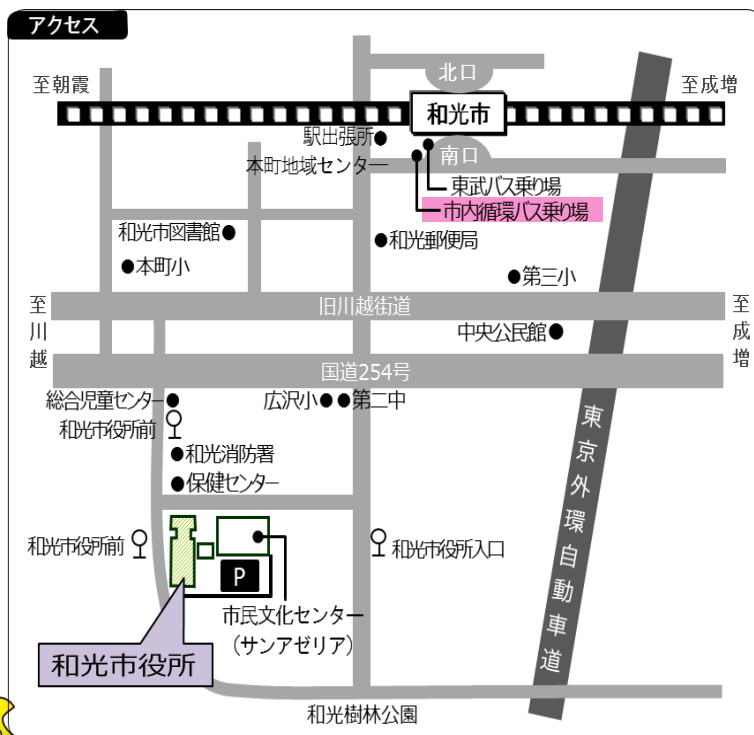

求人情報

求人検索パソコン3台設置!全国の求人が見られます

和光市ふるさとハローワーク

〒351-0192 和光市広沢1-5

☎ **048-464-8609**

駐車場: 3時間まで無料 以降1H/100円

バス: 東武バス 和光市役所入口 / 和光市役所前
: 市内循環バス 和光市役所

ふるさとハローワークとは、ハローワーク朝霞と市が共同運営で開設された施設です。

和光市 産業支援課 産業育成支援担当 ☎048-424-9114 ハローワーク朝霞 ☎048-463-2233