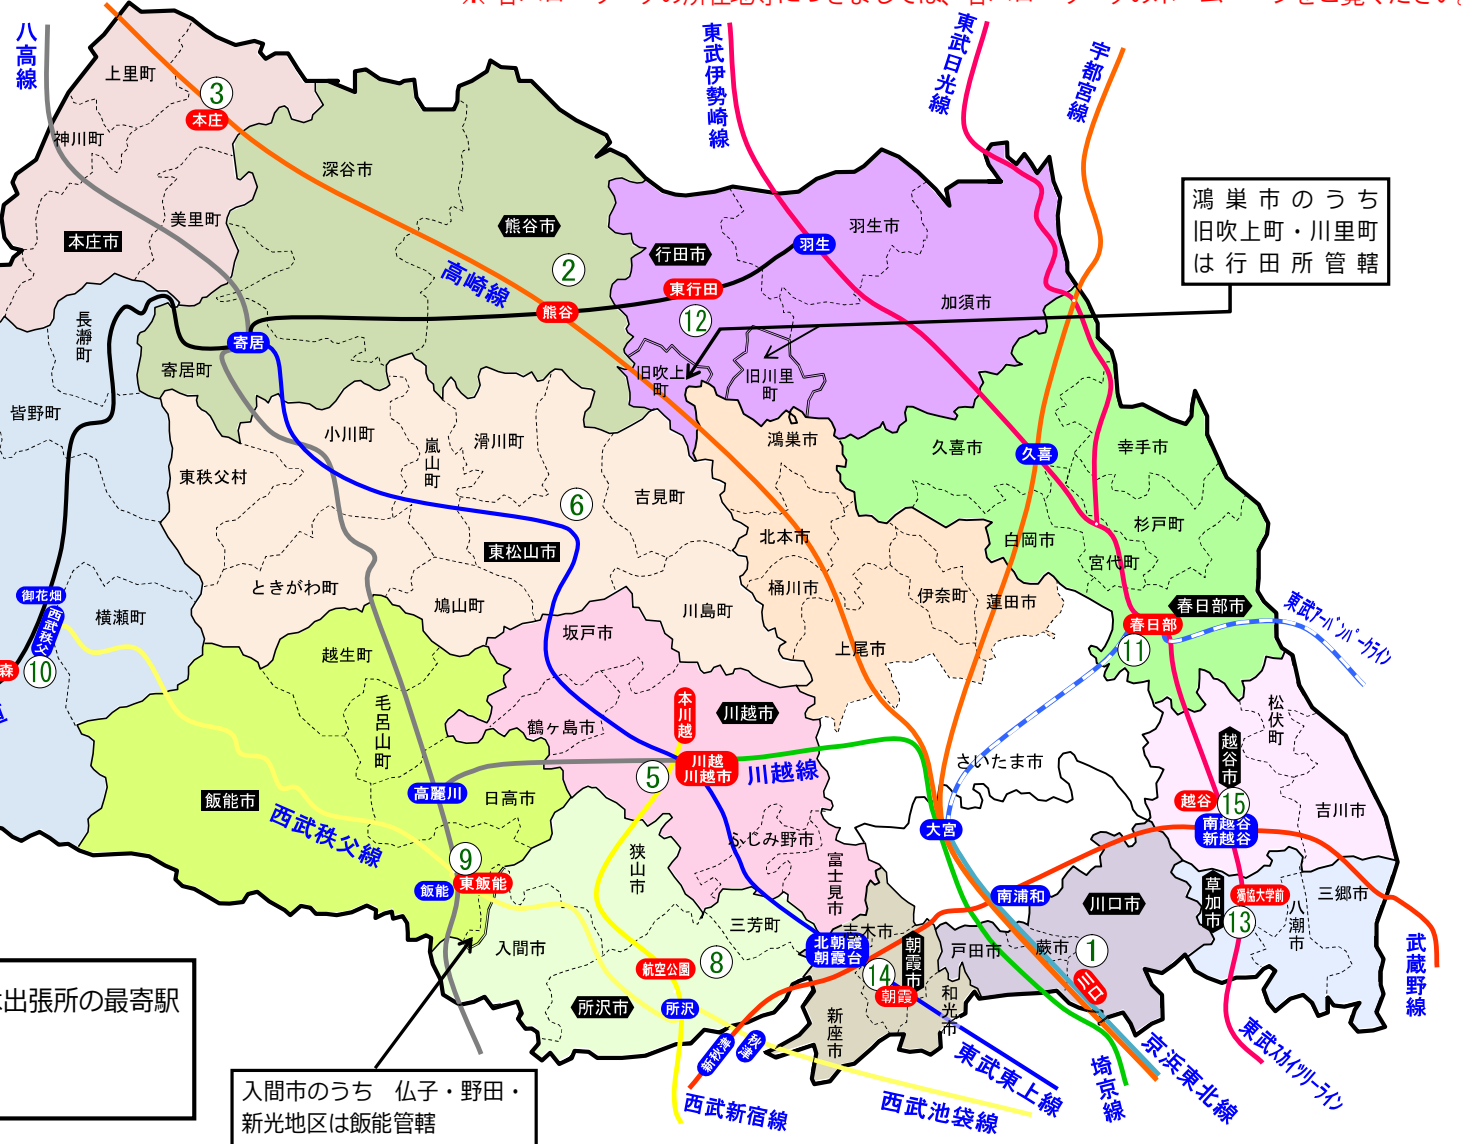

埼玉ハローワーク

ハローワーク(公共職業安定所)管轄MAP

- ① [川口公共職業安定所](#)
- ⑥ [川越公共職業安定所東松山出張所](#)
- ⑪ [春日部公共職業安定所](#)
- ② [熊谷公共職業安定所](#)
- ⑦ [浦和公共職業安定所](#)
- ⑫ [行田公共職業安定所](#)
- ③ [熊谷公共職業安定所本庄出張所](#)
- ⑧ [所沢公共職業安定所](#)
- ⑬ [草加公共職業安定所](#)
- ④ [大宮公共職業安定所](#)
- ⑨ [所沢公共職業安定所飯能出張所](#)
- ⑭ [朝霞公共職業安定所](#)
- ⑤ [川越公共職業安定所](#)
- ⑩ [秩父公共職業安定所](#)
- ⑮ [越谷公共職業安定所](#)

※ 各ハローワークの所在地等につきましては、各ハローワークのホームページをご覧ください。

凡例

- ① 安定所(出張所)の位置
- 北浦和 安定所または出張所の最寄駅
- 浦和区 安定所がある市区町村名
- 南浦和 乗換接続駅
- 本庄市 出張所がある市区町村名

入間市のうち 仏子・野田・新光地区は飯能管轄