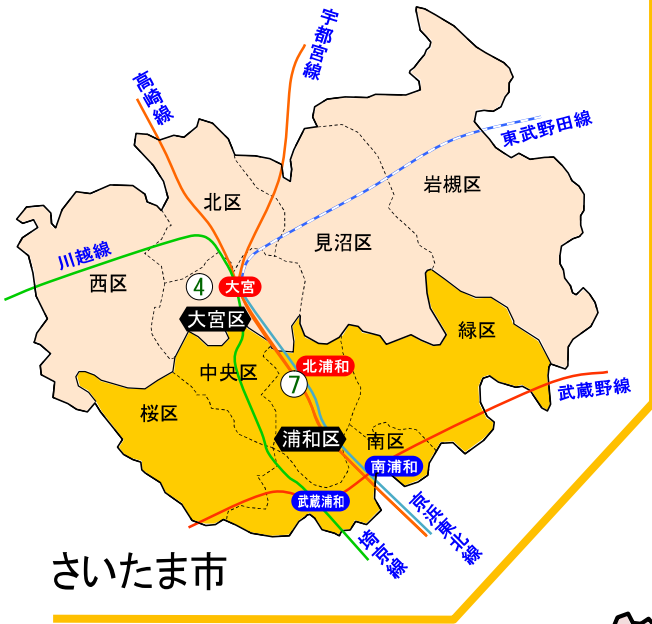

埼玉ハローワーク

ハローワーク(公共職業安定所)管轄MAP

- ① [川口公共職業安定所](#)
- ⑥ [川越公共職業安定所東松山出張所](#)
- ⑪ [春日部公共職業安定所](#)
- ② [熊谷公共職業安定所](#)
- ⑦ [浦和公共職業安定所](#)
- ⑫ [行田公共職業安定所](#)
- ③ [熊谷公共職業安定所本庄出張所](#)
- ⑧ [所沢公共職業安定所](#)
- ⑬ [草加公共職業安定所](#)
- ④ [大宮公共職業安定所](#)
- ⑨ [所沢公共職業安定所飯能出張所](#)
- ⑭ [朝霞公共職業安定所](#)
- ⑤ [川越公共職業安定所](#)
- ⑩ [秩父公共職業安定所](#)
- ⑮ [越谷公共職業安定所](#)

※ 各ハローワークの所在地等につきましては、各ハローワークのホームページをご覧ください。

凡例

- ① 安定所(出張所)の位置
- 北浦和 安定所または出張所の最寄駅
- 浦和区 安定所がある市区町村名
- 南浦和 乗換接続駅
- 本庄市 出張所がある市区町村名

入間市のうち 仏子・野田・新光地区は飯能管轄