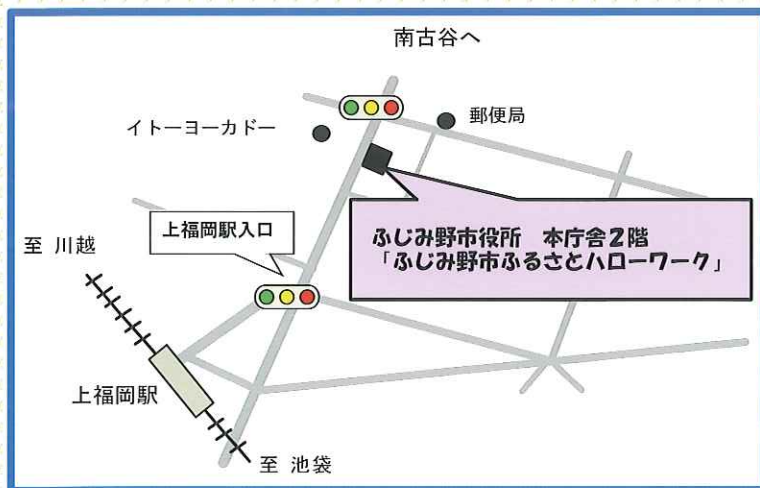

身近なハローワーク

ふじみ野市 ふるさとハローワーク

ふじみ野市役所2階でお仕事探しができます！

《ご利用時間のご案内》

平日午前10時～午後5時まで

❁ 専門の相談員があなたの仕事探しをサポート

就職活動に関する相談や、お仕事の紹介を行います。

❁ タッチパネルのパソコンで全国の求人情報を提供

ハローワーク川越と同じ求人を見ることが出来ます。

❁ 就職支援に関する情報を提供

就職に向けた様々な情報をご提供します。

※ふじみ野市ふるさとハローワークでは雇用保険や職業訓練の手続きは行っておりません。お住まいを管轄するハローワークをご利用ください。