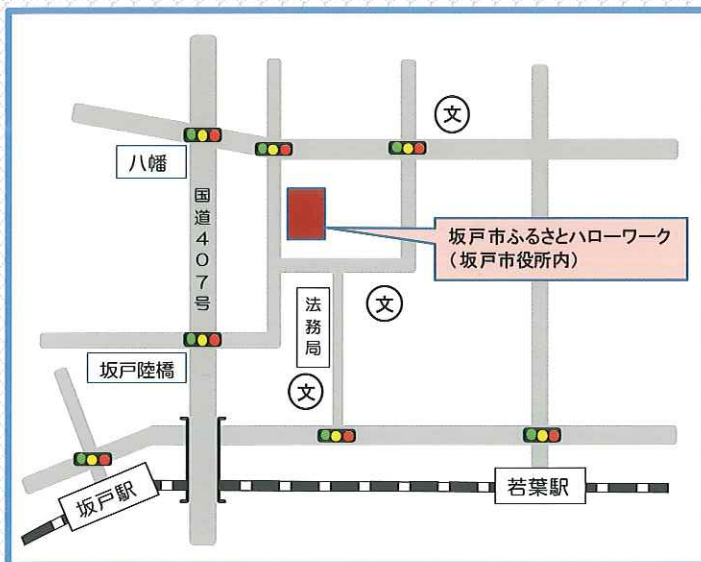

身近なハローワーク

坂戸市

ふるさとハローワーク

坂戸市役所 1階でお仕事探しができます！

《ご利用時間のご案内》

平日午前10時～午後5時まで

❁ 専門の相談員があなたの仕事探しをサポート

就職活動に関する相談や、お仕事の紹介を行います。

❁ タッチパネルのパソコンで全国の求人情報を提供

ハローワーク川越と同じ求人を見ることが出来ます。

❁ 就職支援に関する情報を提供

就職に向けた様々な情報をご提供します。

※坂戸市ふるさとハローワークでは雇用保険や職業訓練の手続きは行っておりません。お住まいを管轄するハローワークをご利用ください。

ご利用日 / 月曜日～金曜日 ※祝祭日、年末年始を除く

ご利用時間 / 午前10時～午後5時

場 所 / 坂戸市千代田1-1-1 坂戸市役所1階

電 話 / 049-284-0038

坂戸市イメージキャラクター
さか3ん