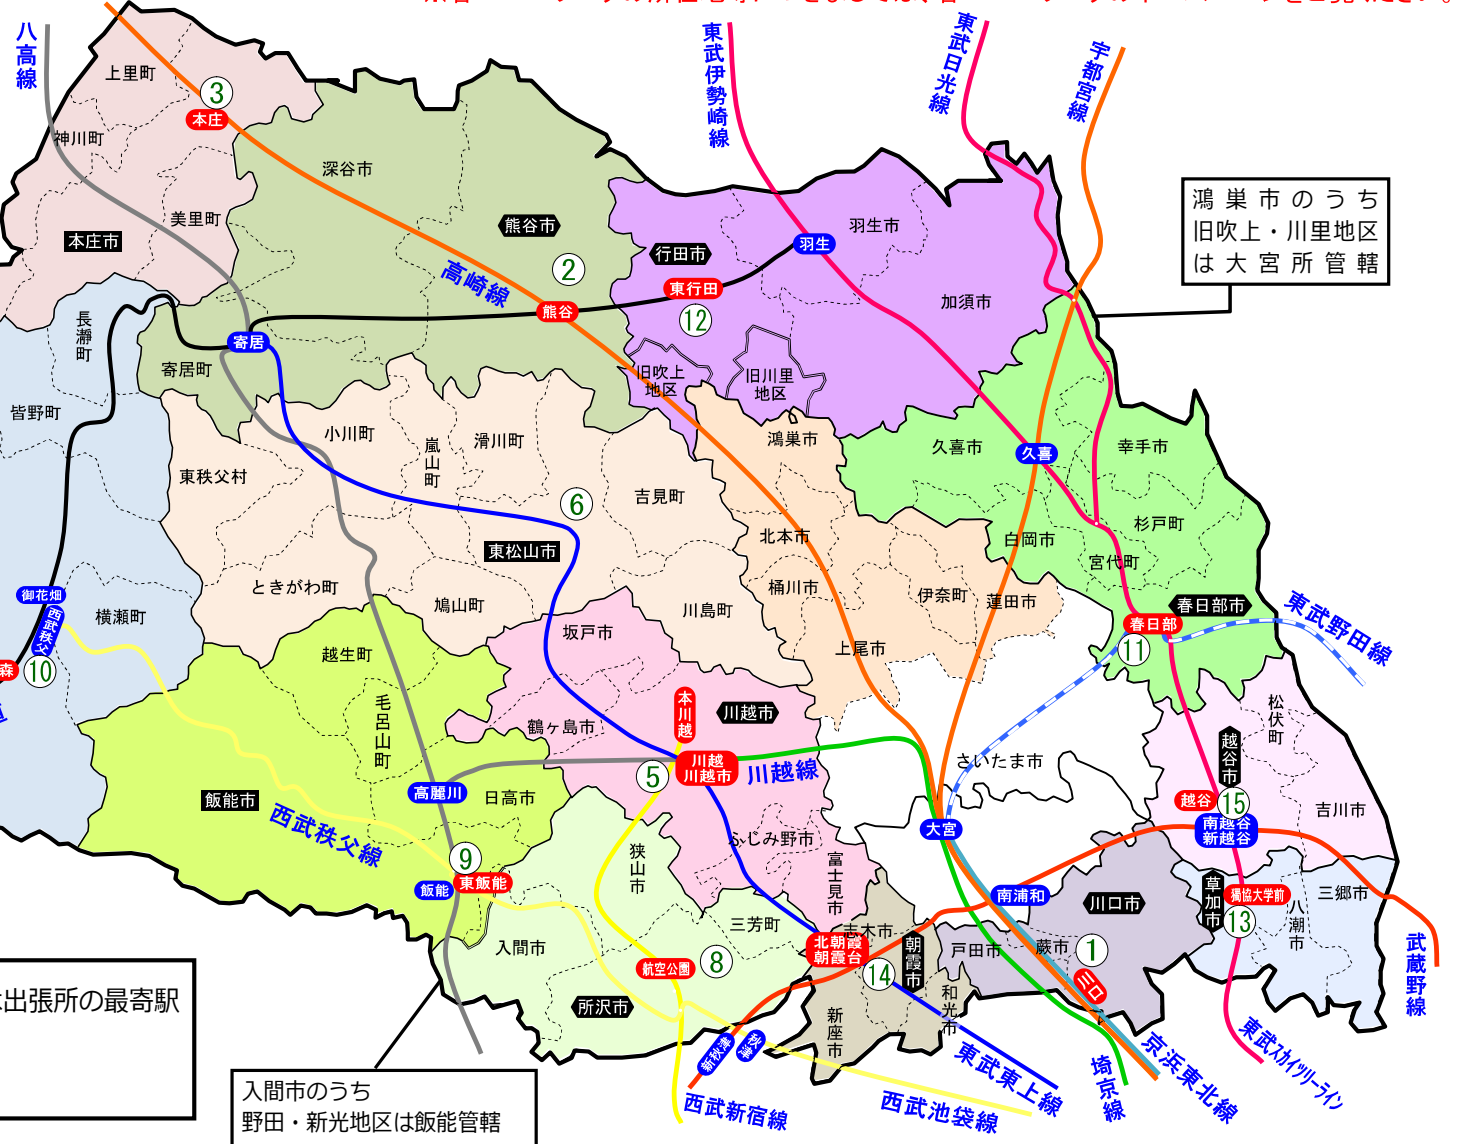

埼玉ハローワーク

ハローワーク(公共職業安定所)管轄MAP

- | | | |
|----------------------------------|-----------------------------------|------------------------------|
| ① 川口公共職業安定所 | ⑥ 川越公共職業安定所東松山出張所 | ⑪ 春日部公共職業安定所 |
| ② 熊谷公共職業安定所 | ⑦ 浦和公共職業安定所 | ⑫ 行田公共職業安定所 |
| ③ 熊谷公共職業安定所本庄出張所 | ⑧ 所沢公共職業安定所 | ⑬ 草加公共職業安定所 |
| ④ 大宮公共職業安定所 | ⑨ 所沢公共職業安定所飯能出張所 | ⑭ 朝霞公共職業安定所 |
| ⑤ 川越公共職業安定所 | ⑩ 秩父公共職業安定所 | ⑮ 越谷公共職業安定所 |

※各ハローワークの所在地等につきましては、各ハローワークのホームページをご覧ください。

鴻巣市のうち
旧吹上・川里地区
は大宮所管轄

入間市のうち
野田・新光地区は飯能管轄

凡例

① 安定所(出張所)の位置	北浦和 安定所または出張所の最寄駅
浦和区 安定所がある市区町村名	南浦和 乗換接続駅
本庄市 出張所がある市区町村名	