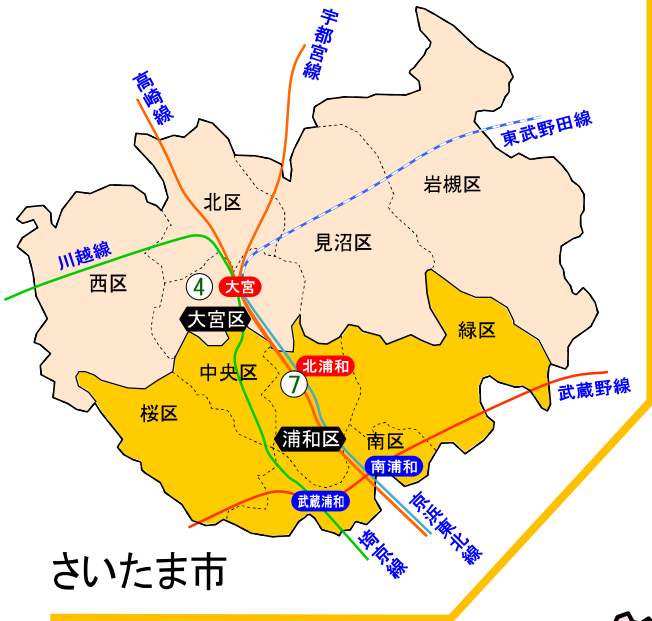

埼玉ハローワーク

ハローワーク(公共職業安定所)管轄MAP

- | | | |
|----------------------------------|-----------------------------------|------------------------------|
| ① 川口公共職業安定所 | ⑥ 川越公共職業安定所東松山出張所 | ⑪ 春日部公共職業安定所 |
| ② 熊谷公共職業安定所 | ⑦ 浦和公共職業安定所 | ⑫ 行田公共職業安定所 |
| ③ 熊谷公共職業安定所本庄出張所 | ⑧ 所沢公共職業安定所 | ⑬ 草加公共職業安定所 |
| ④ 大宮公共職業安定所 | ⑨ 所沢公共職業安定所飯能出張所 | ⑭ 朝霞公共職業安定所 |
| ⑤ 川越公共職業安定所 | ⑩ 秩父公共職業安定所 | ⑮ 越谷公共職業安定所 |

※各ハローワークの所在地等につきましては、各ハローワークのホームページをご覧ください。

鴻巣市のうち
旧吹上・川里地区
は大宮所管轄

入間市のうち
野田・新光地区は飯能管轄

凡例

① 安定所(出張所)の位置	北浦和 安定所または出張所の最寄駅
浦和区 安定所がある市区町村名	南浦和 乗換接続駅
本庄市 出張所がある市区町村名	