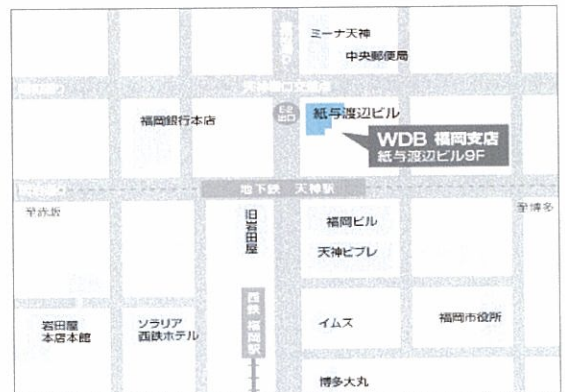

内定・入社

地下鉄天神駅 東E-2(紙与渡辺ビル方面)出口より徒歩1分です。