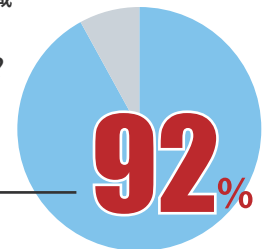

施工管理求人ナビ

検索

「施工管理求人ナビ」はご利用者様の満足度 **94%**、給与UP率 **92%**のサービスです！

Q: 転職にあたって、対応、サービス内容はいかがでしたか？

Q: 施工管理求人ナビの転職サービスを利用して、給与は上がりましたか？

「大幅に上がった」「上がった」 **92%**

企業名：	C4株式会社
許可番号：	派14-301431
ホームページアドレス：	https://sekokan-navi.jp/
本社所在地：	〒222-0033 神奈川県横浜市港北区新横浜2-2-15 パレアナビル6F ※ほか東北事業所。
担当部署・担当者名：	採用担当（丸田）連絡先：0120-244-104
サービス内容：	建設技術者の転職支援サービス
取り扱い職種：	設計、施工など建設・土木技術者、他
特徴的な取組：	求人媒体「施工管理求人ナビ」、建設技術者のためのコミュニティサイト「現場の神様」、業界初！建設技術者が抱える課題に「失敗」と「技術」という視点からアプローチするメディア「施工の神様」の3つの媒体を運営。媒体から得る求職者の本音を活かし、独自のデジタルマーケティングで最適なお仕事を選任の担当者がご提案します。
利用手続き：	お電話またはQRコードにて先ずはお問い合わせ下さい。