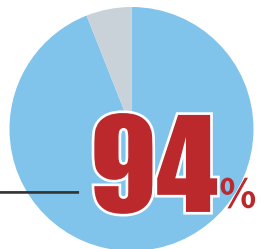

「施工管理求人ナビ」はご利用者様の満足度 **94%**、給与UP率 **92%**のサービスです！

Q: 転職にあたって、対応、サービス内容はいかがでしたか？