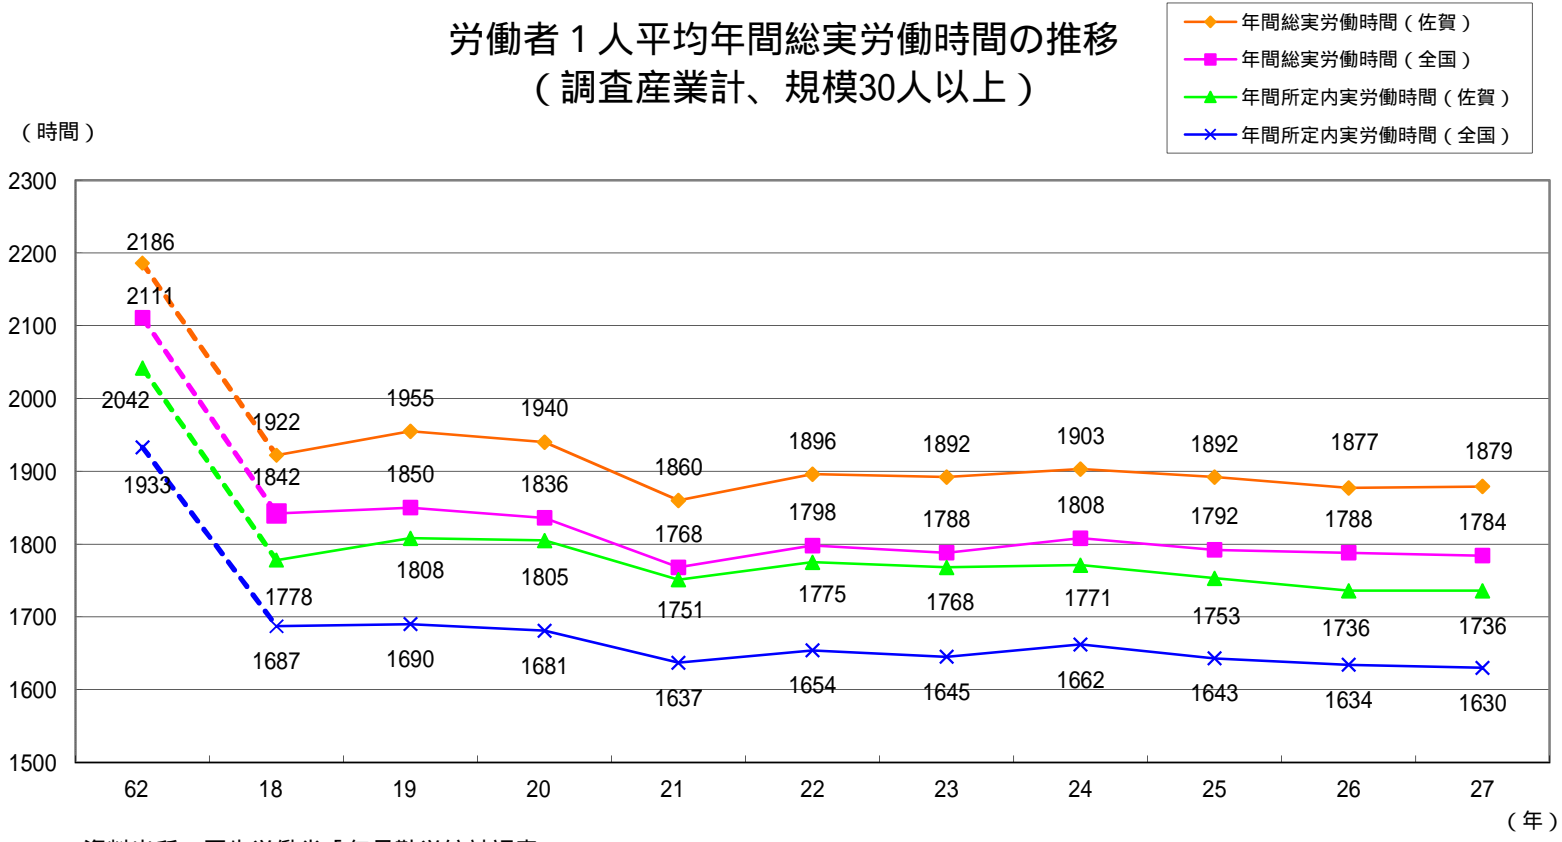

### 労働者1人平均年間総実労働時間の推移 (調査産業計、規模30人以上)

資料出所：厚生労働省「毎月勤労統計調査」  
 (注1) 数値は、年平均月間値を12倍して四捨五入したもの