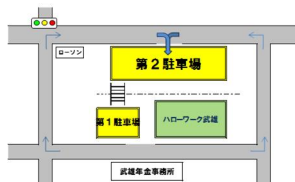

利用時間 8:30~17:15(土日祝、年末年始休み)

電話番号:0954-22-4155

📍駐車場:第1/第2

皆さんの就活を全面的にバックアップします！！

ハローワーク武雄 イメージキャラクターハロビット

ハローワーク武雄 利用 Q&A

ご利用は
全て **無料**

1. 初めて利用する時は？