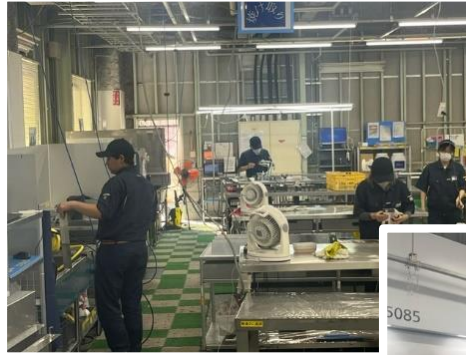

## 株式会社 中島製作所

NAKASIMA MANUFACTURING

(佐賀市蓮池町蓮池66番地)

人事担当者や先輩社員から直接説明を聞くことができる絶好の機会です！  
当日はハローワーク職員が同行します。お気軽にご参加ください。

令和6年

11/21 (木)

10:00~12:00

受付 9:45~

現地集合・解散

詳細裏面 

製作所の様子

HP