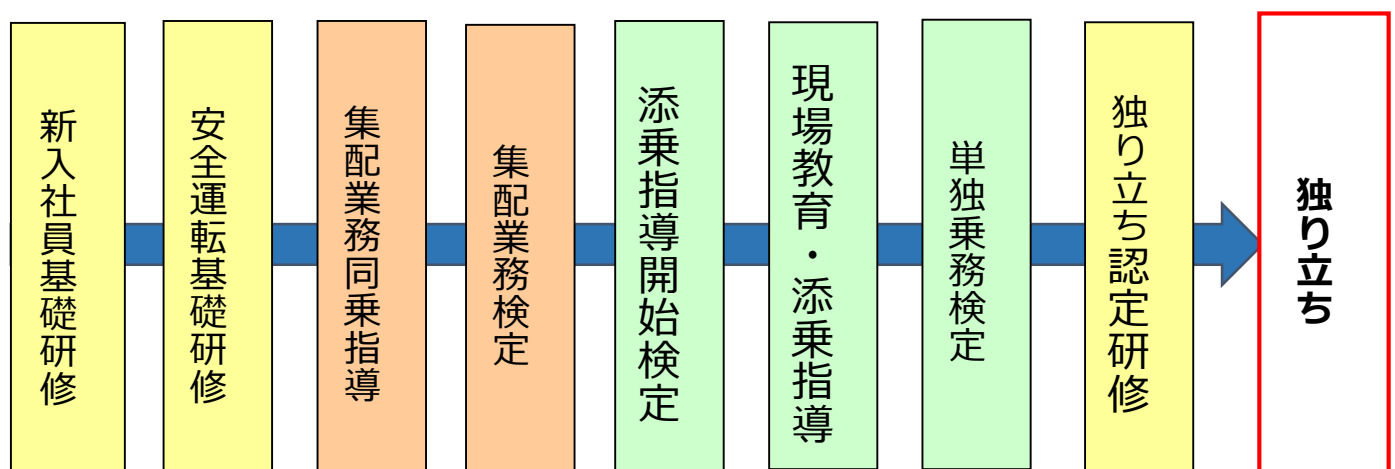

福利厚生

制度	慶弔見舞金（結婚祝金・出産祝金・小学校入学祝金・弔慰金） 資格取得祝金、運転免許取得支援貸付金制度、退職金制度 各種社会保険完備、災害補償共済金、優秀社員表彰制度 育児・介護短時間勤務制度、ベビーシッター利用給付金 ホームヘルパー利用給付金、不妊治療給付金、介護休業共済給付金 ENJOY給付金（プライベートで楽しい♪と感じた体験に対し給付） 等
補助	健康診断、人間ドック、がん検診、各種優待サービス、 レジャー・宿泊施設割引、住宅購入・リフォーム割引 等
手当	残業手当、運転手当、育成手当、通勤手当、役職手当、深夜手当、 単身赴任手当、赴任手当 等
休暇	年次有給休暇（時間単位取得可）、育児休暇（男性取得可） 介護休暇、特別休暇（結婚・出産・忌引き） 等
保養所	静岡県熱海市、滋賀県守山市、香川県東かがわ市、ハワイ 等

★社員はもちろん、ご家族のみなさんにも喜んでいただけるようなイベントやサービスなどを、数多く実施しています！

研修制度

入社

おおよそ**70**日目安

★独り立ち後も定期的に添乗指導のフォローが行われ、
職階にあわせたスキル・知識を学ぶほか、さらなるキャリアアップを
目指すための研修も行っています！