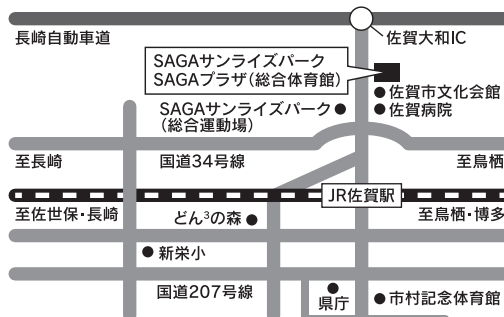

令和6年度 第1回 福祉のお仕事 合同就職面談会

佐賀公共職業安定所(ハローワーク佐賀)と佐賀県社会福祉協議会(福祉人材センター)・佐賀新卒者等人材確保推進本部※註(構成機関参照)では、福祉施設や病院、在宅介護サービス事業所などで働きたい方々のために、合同で就職面談会を開催します。また、仕事をする上で必要な資格取得の方法や仕事の内容などについて、就職のお手伝いをする機関の相談窓口を設けアドバイスします。

対象者

(求職者等)

- ①福祉の職場に就職を希望する方、福祉の仕事に関心がある方
- ②資格取得方法について知りたい方
- ③学生(高校生を除く)及び学校の進路指導担当者 等

雇用保険受給中の方は、活動回数にカウントされます。

参加事業所

(求人事業所)

県内の老人福祉施設、児童養護施設、知的・身体障害児者施設、老人保健施設、保育所、病院、在宅介護サービス事業所 等

60法人(参加事業所は事前にホームページにて公開します)

詳しくは

日時

令和6年
(2024年)

7月5日

金

【開場受付】13:00～(15:00まで随時受付)

【面談会】13:30～15:30

場所

SAGAサンライズパーク

SAGAプラザ(総合体育館)

大競技場 〒849-0923 佐賀市日の出1-21-15

●お問合せ

佐賀公共職業安定所(ハローワーク佐賀・人材確保対策コーナー)

佐賀市白山2丁目1-15 TEL.0952-24-4362

佐賀県社会福祉協議会(福祉人材センター)

佐賀市天神1丁目4-15 TEL.0952-28-3406

アクセス

●JR佐賀駅から2km、徒歩約25分 ●車の場合/佐賀大和ICより約10分

お車でお越しの
皆さまへ

SAGAサンライズパーク駐車場は**有料**となっております(最初の1時間は無料。1時間以上駐車の場合100円※会場の総合体育館窓口での手続きが必要ですので、会場に駐車券をご持参ください。)予めご了承ください。

感染症対策について

マスク着用を
推奨します

換気を行
っています

- ●会場では、換気のため、適宜窓やドア等を開ける場合があります。温度調節に対応できる服装でご参加ください。
- ●参加者(求職者・求人事業所)には、マスク着用を推奨します。また、適宜の手洗いや手指の消毒(会場入口付近に消毒液設置)をお願いします。

※註:佐賀新卒者等人材確保推進本部 構成機関(順不同)

佐賀県産業労働部産業人材課、佐賀県教育庁学校教育課、佐賀県総務部法務私学課、佐賀県県民環境部人権・同和対策課、佐賀大学、西九州大学、西九州大学短期大学部、佐賀女子短期大学、九州龍谷短期大学、佐賀県専門学校各種学校連合会、佐賀県高等学校長協会、佐賀県高等学校教育研究会進路指導部、佐賀県私立中学高等学校協会、佐賀県経営者協会、佐賀県商工会議所連合会、佐賀県商工会連合会、佐賀県中小企業団体中央会、日本労働組合総連合会佐賀県連合会、高齢・障害・求職者雇用支援機構佐賀支部佐賀職業能力開発促進センター、経済産業省九州経済産業局地域経済部、佐賀公共職業安定所(佐賀新卒応援ハローワーク)、佐賀労働局職業安定部

求職者の皆様へ

お仕事をお探しの方はこちらもご覧ください。

福祉の職場WEB説明会サイト

福祉の職場

さがちゃんねる