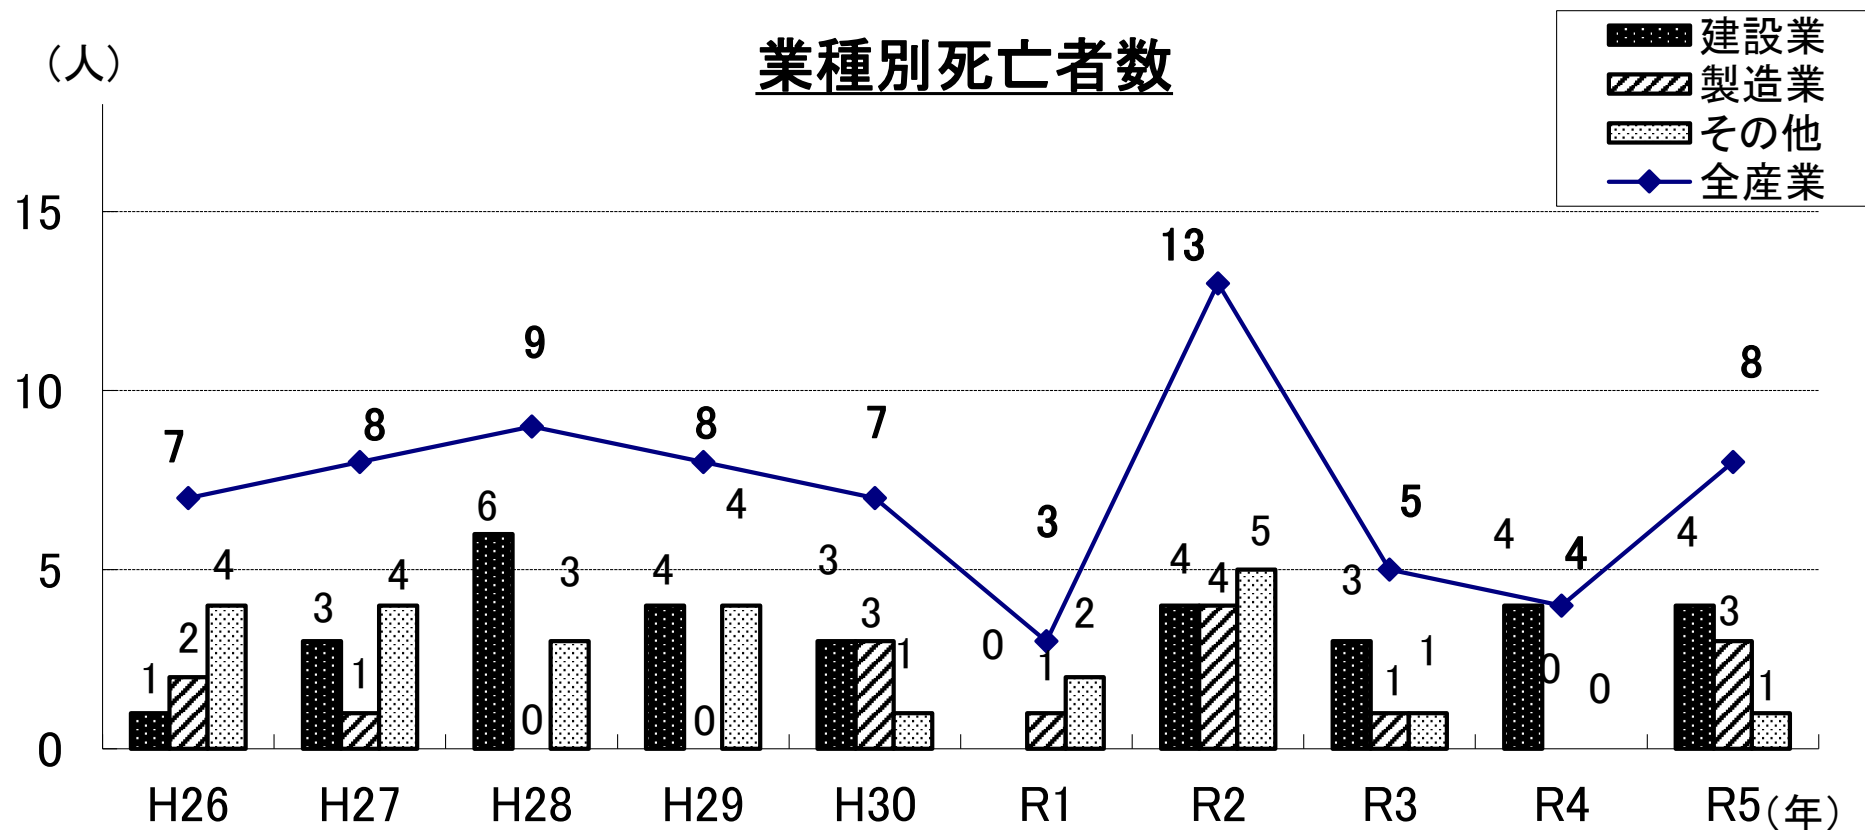

佐賀県内における死亡労働災害の推移（平成26年～令和5年）

令和5年は速報値