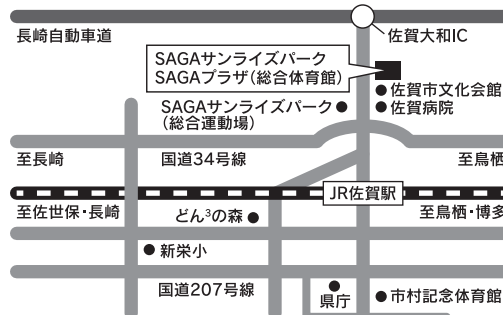

詳しくは [佐賀県社会福祉協議会](#)

検索

日時

令和6年
(2024年)

2月7日水

【開場受付】13:00～(15:00まで随時受付)

【面談会】13:30～15:30

場所

SAGAサンライズパーク

SAGAプラザ(総合体育館)

大競技場 〒849-0923 佐賀市日の出1-21-15

●お問合せ

佐賀公共職業安定所(ハローワーク佐賀・人材確保対策コーナー)

佐賀市白山2丁目1-15 TEL.0952-24-4362

佐賀県社会福祉協議会(福祉人材・研修センター)

佐賀市天神1丁目4-15 TEL.0952-28-3406

アクセス

●JR佐賀駅から2km、徒歩約25分 ●車の場合/佐賀大和ICより約10分

お車で
お越しの
参加者の皆さまへ

SAGAサンライズパーク駐車場は有料となっております(最初の1時間は無料。1時間以上
駐車の場合100円※会場の総合体育館窓口での手続きが必要です)。予めご了承ください。

新型コロナウイルス感染症など 感染防止対策について

発熱がある方は
入場できません

マスク着用を
推奨します

換気を行っています