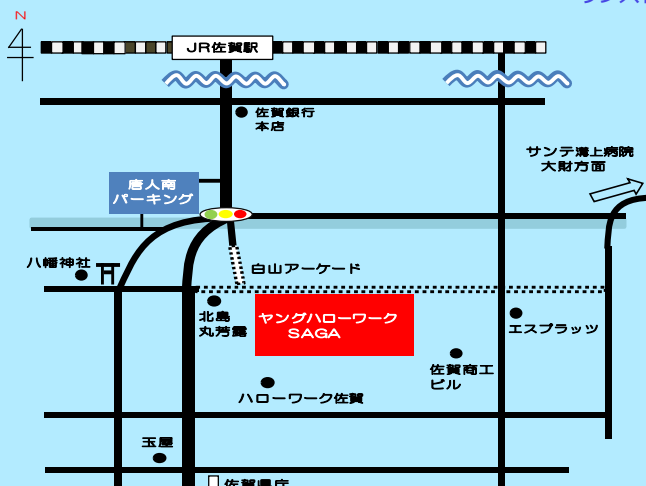

新しい知識・技能習得のための職業訓練や、資格取得
に繋がる各種支援制度について情報提供しています。

ユメタネは、ヤングハローワークSAGA、ジョブカフェSAGA(佐賀県設置
の若年者就職支援施設)、さが若者サポートステーション(若者の職業
的自立を支援する施設)を総称する愛称です。

ワンストップで就職支援が受けられる全国でも数少ない施設です。

佐賀新卒応援ハローワーク (ヤングハローワークSAGA)

平日（月～金）9：30～18：00
（土日、祝日、年末年始はお休みです）