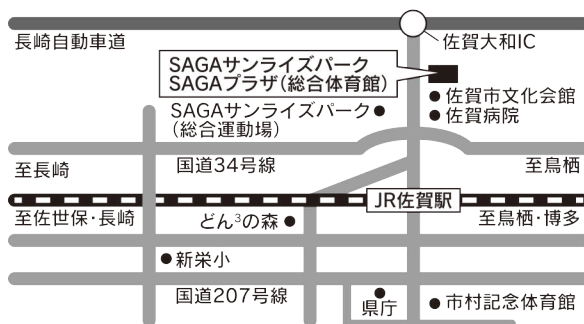

令和5年度 第1回 福祉のお仕事 合同就職面談会

佐賀公共職業安定所(ハローワーク佐賀)と佐賀県社会福祉協議会(福祉人材・研修センター)・佐賀新卒者等人材確保推進本部※註(構成機関参照)では、福祉施設や病院、在宅介護サービス事業所などで働きたい方々のために、合同で就職面談会を開催します。また、仕事をする上で必要な資格取得の方法や仕事の内容などについて、就職のお手伝いをする機関の相談窓口を設けアドバイスします。

対象者

(求職者等)

- ①福祉の職場に就職を希望する方、福祉の仕事に関心がある方
  - ②資格取得方法について知りたい方
  - ③学生(高校生を除く)及び学校の進路指導担当者 等
2. 雇用保険受給中の方は、活動回数にカウントされません。

参加事業所

(求人事業所)

県内の老人福祉施設、児童養護施設、知的・身体障害児者施設、老人保健施設、保育所、病院、在宅介護サービス事業所 等
50法人(参加事業所は事前にホームページにて公開します)

詳しくは

日時

令和5年
(2023年)

7月20日 木

【開場・受付】13:00～(15:00まで随時受付)

【面談会】13:30～15:30

場所

SAGAサンライズパーク

SAGAプラザ(総合体育館)

大競技場 〒849-0923 佐賀市日の出1-21-15

●お問合せ

佐賀公共職業安定所(ハローワーク佐賀・人材確保対策コーナー)
佐賀市白山2丁目1-15 TEL.0952-24-4362

佐賀県社会福祉協議会(福祉人材・研修センター)
佐賀市鬼丸町7-18 TEL.0952-28-3406

アクセス

- ●JR佐賀駅から2km、徒歩約25分
- ●車の場合/佐賀大和ICより約10分

お車でお越しの皆さまへ

SAGAサンライズパーク駐車場は有料となっております(最初の1時間は無料。1時間以上駐車の場合100円※会場の総合体育館窓口での手続きが必要です)。予めご了承ください。

新型コロナウイルス感染症など 感染防止対策について

発熱がある方は
入場できません

飛沫防止の仕切りを
設置しています

換気を行
っています

- ●開催に際しましては「三密(密閉・密集・密接)」対策を施したうえで会場設営を行います。会場では、換気のため、適宜窓やドアを開ける場合があります。温度調節に対応できる服装でご参加ください。
- ●面談会当日、発熱等少しでも体調に不安がある参加者には、参加を見合わせていただきますようお願いいたします。
- ●参加者(求職者・求人事業所)には、適宜の手洗いや手指の消毒(会場入口付近に消毒剤設置)をお願いいたします。

※註:佐賀新卒者等人材確保推進本部 構成機関(順不同)

佐賀県産業労働部産業人材課、佐賀県教育庁学校教育課、佐賀県総務部法務私学課、佐賀県県民環境部人権・同和対策課、佐賀大学、西九州大学、西九州大学短期大学部、佐賀女子短期大学、九州龍谷短期大学、佐賀県専修学校各種学校連合会、佐賀県高等学校長協会、佐賀県高等学校教育研究会進路指導部、佐賀県私立中学高等学校協会、佐賀県経営者協会、佐賀県商工会議所連合会、佐賀県商工会連合会、佐賀県中小企業団体中央会、日本労働組合総連合会佐賀県連合会、高齢・障害・求職者雇用支援機構佐賀支部佐賀職業能力開発促進センター、経済産業省九州経済産業局地域経済部、佐賀公共職業安定所(佐賀新卒応援ハローワーク)、佐賀労働局職業安定部

求職者の皆様へ

お仕事をお探しの方はこちらをご覧ください。

福祉の職場WEB説明会サイト

福祉の職場

さがちゃんねる