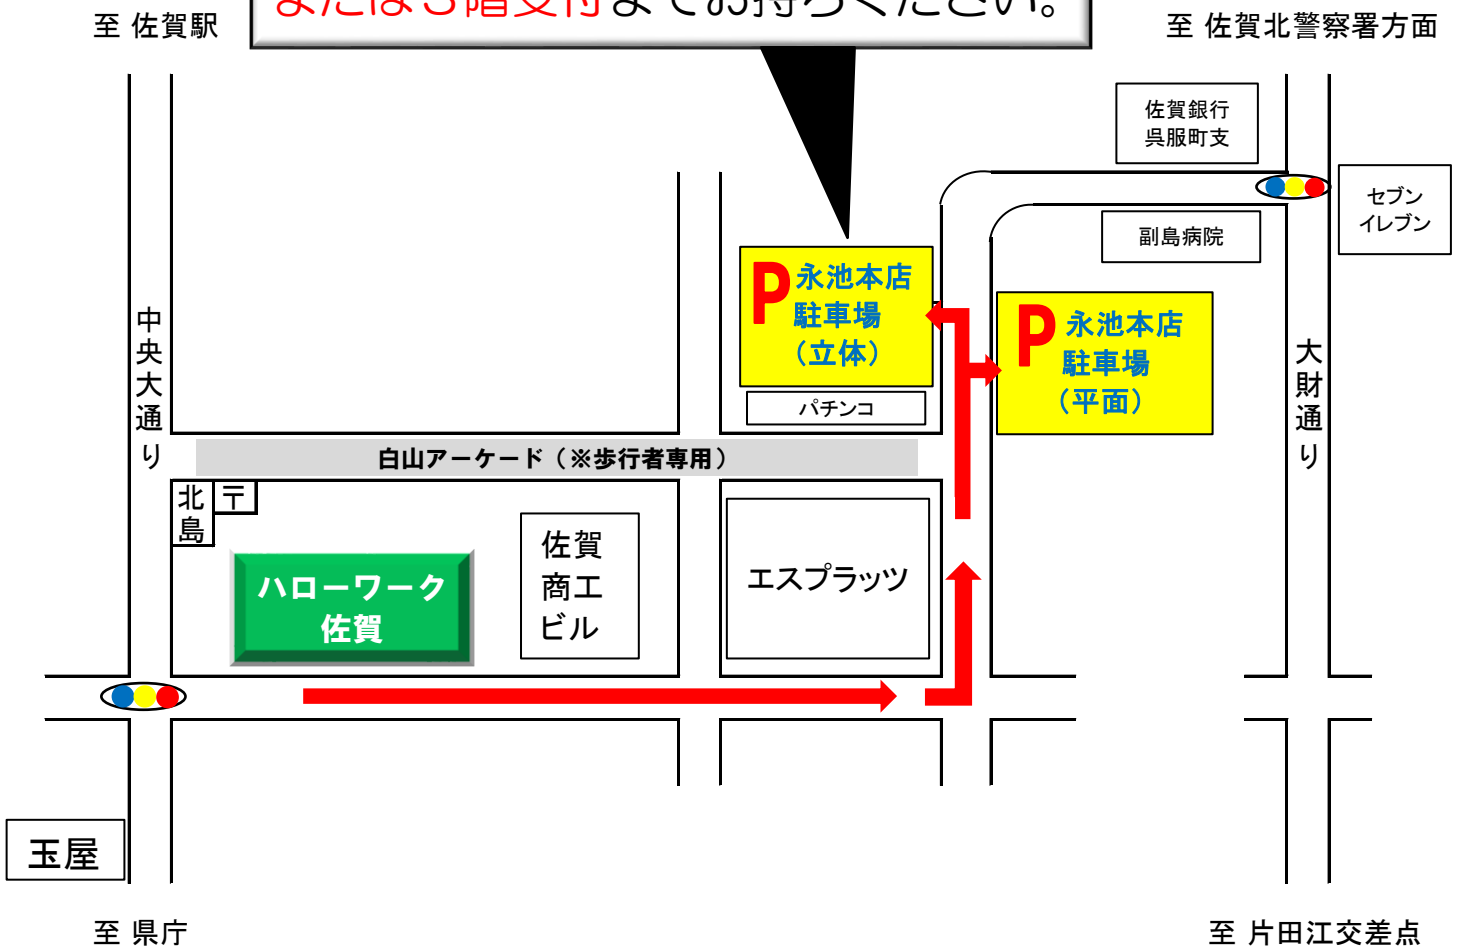

# ハローワーク佐賀の 指定駐車場は 「永池本店 駐車場」

※駐車券はハローワーク佐賀の2階  
または3階受付までお持ちください。

2時間を超えた料金は自己負担となります  
のでご了承ください。「永池本店 駐車場」  
以外の駐車券は割引認証(入庫から2時  
間無料)できませんので、ご注意ください。