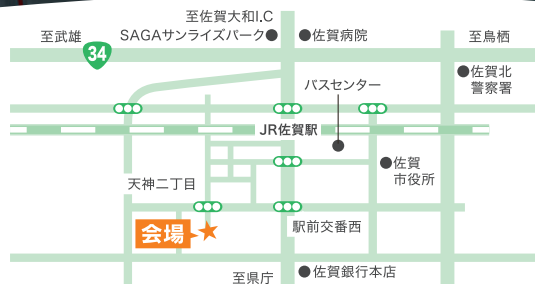

令和4年
日時 **10/11** (火)
13:30 ~16:00

ホテル グランデはがくれ

1F ハーモニーホール / 2F フラワーホール
(佐賀市天神2丁目1-36 / TEL 0952-25-2212)

佐賀県の若手人材を求める企業が集結!

合同 企業 説明会

in
Saga

参加
企業

裏面をチェック
50社予定

参加無料・入退場自由

事前予約制

(予約受付 10月6日まで)

参加予約はこちらから

予約なしでの参加も可能ですが
入場に時間がかかる場合があります。

時間

□受付 12:00~15:00 □ワンポイントセミナー「合説の歩き方」13:00~13:25

*会場内ツアー+即実践!ワンポイントアドバイス+配布資料の活用法等

□企業説明会(ターム制) *企業説明20分、移動・休憩10分の5タームで行います

①13:30~13:50 ②14:00~14:20 ③14:30~14:50 ④15:00~15:20 ⑤15:30~15:50

《対象者》 令和5年3月卒業予定の大学院・大学・短大・高専及び専門学校生、既卒3年以内の求職者及び、概ね45歳未満の若年求職者 *参加される雇用保険受給者の方は、求職活動に該当します。

混雑を避けるため、「受付票」の事前準備をおススメします! ホームページよりダウンロードしてご持参ください。

同時
開催

- ●相談ブース(ハローワーク佐賀/ヤングハローワークSAGA)
- ●職業適性診断(ジョブカフェSAGA)
- ●佐賀県情報ブース(産業人材課/産業技術学院)

新型コロナウイルス感染拡大
防止対策にご協力ください

若年者地域連携事業事務局

〒840-0826 佐賀県佐賀市白山2-2-7 KITAJIMAビル2F

[主催] 佐賀労働局 若年者地域連携事業(受託:キャリアバンク株式会社)

[後援] 佐賀県産業人材課 佐賀県経営者協会 佐賀県商工会議所連合会 佐賀県商工会連合会 佐賀県中小企業団体中央会 独立行政法人高齢・障害・求職者雇用支援機構佐賀支部 佐賀県職業能力開発協会 *順不同

合同企業説明会の詳細は▶▶

佐賀 若年者地域連携

検索

☎0952-27-6120