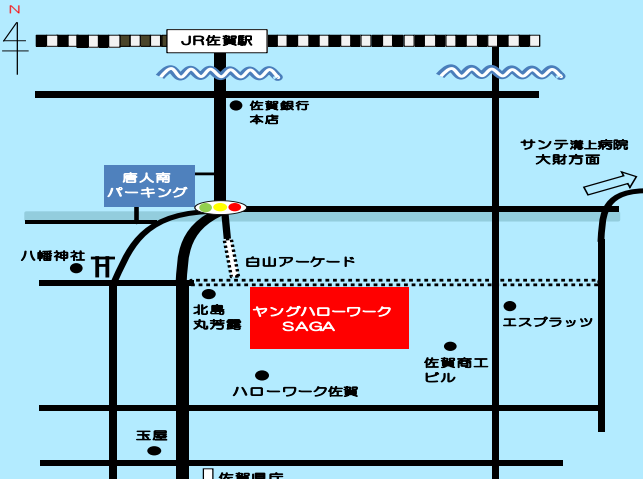

佐賀新卒応援ハローワーク (ヤングハローワークSAGA)

ヤングハローワークSAGAは、ハローワーク佐賀の
附属施設です。在学中の学生や卒業後3年以内
の既卒者および45歳未満の
若年者の就労支援を行っています。

＜相談窓口＞
就職についての職業相談・紹介を
行っています。
担当者制での相談ができます。
電話・オンラインでの相談もOK！

＜来所者端末＞
一般求人と新卒者（3年以内の
既卒者含む）求人が検索できます。
佐賀はもちろん全国の求人が探せます。
ハローワークインターネットサービス上に
求職者マイページ開設でもっと便利に！

『佐賀新卒応援ハローワーク通信』発行しています。
就活のヒントが満載

＜セミナー＞
年間を通じて、就職応援セミナーを開催。
「就活ガイダンス」（毎月第3金曜日）と
「知って役立つ労働法」（毎月第4水曜日）
はお勧め！

新しい知識・技能習得のための職業訓練や、資格取得
に繋がる各種支援制度について情報提供しています。

ユメタネは、ヤングハローワークSAGA、ジョブカフェSAGA(佐賀県設置
の若年者就職支援施設)、さが若者サポートステーション(若者の職業
的自立を支援する施設)を総称する愛称です。
ワンストップで就職支援が受けられる全国でも数少ない施設です。

佐賀新卒応援ハローワーク (ヤングハローワークSAGA)

平日（月～金）9：30～18：00
（土日、祝日、年末年始はお休みです）
TEL 0952-24-2616
〒840-0826 佐賀市白山2-2-7
KITAJIMAビル2F