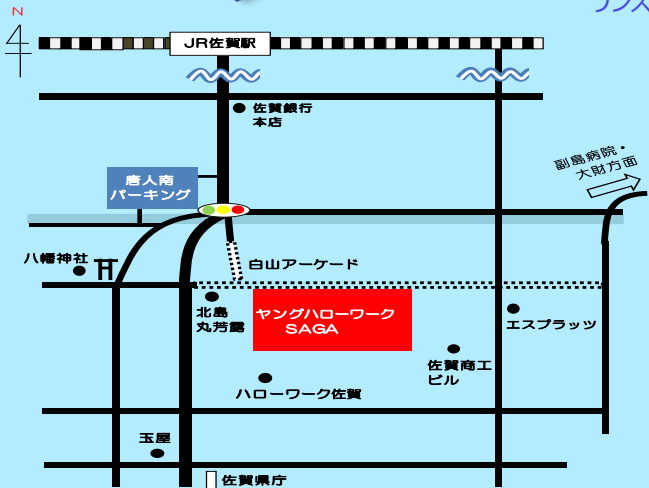

# 佐賀新卒応援ハローワーク (ヤングハローワークSAGA)

ヤングハローワークSAGAは、ハローワーク佐賀の  
附属施設です。在学中の学生や卒業後3年以内  
の既卒者および45歳未満の  
若年者の就労支援を行っています。

＜相談窓口＞  
就職についての職業相談・紹介を  
行っています。  
担当者制での相談ができます。  
電話での相談もOK！

＜来所者端末＞  
一般求人と新卒者（3年以内の  
既卒者含む）求人が検索できます。  
佐賀はもちろん全国の求人が探せます。  
ハローワークインターネットサービス上に  
求職者マイページ開設でもっと便利に！

『佐賀新卒応援ハローワーク通信』発行しています。  
就活のヒントが満載

＜セミナー＞  
年間を通じて、就職応援セミナーを開催。  
「就活ガイダンス」（毎月第3金曜日）と  
「知って役立つ労働法」（毎月第4水曜日）  
はお勧め！

新しい知識・技能習得のための職業訓練や、資格取得  
に繋がる各種支援制度について情報提供しています。

ユメタネは、ヤングハローワークSAGA、ジョブカフェSAGA(佐賀県設置  
の若年者就職支援施設)、さが若者サポートステーション(若者の職業  
的自立を支援する施設)を総称する愛称です。  
ワンストップで就職支援が受けられる全国でも数少ない施設です。

## 佐賀新卒応援ハローワーク (ヤングハローワークSAGA)

平日（月～金）9：30～18：00  
（土日、祝日、年末年始はお休みです）

TEL 0952-24-2616

〒840-0826 佐賀市白山2-2-7  
KITAJIMAビル2F