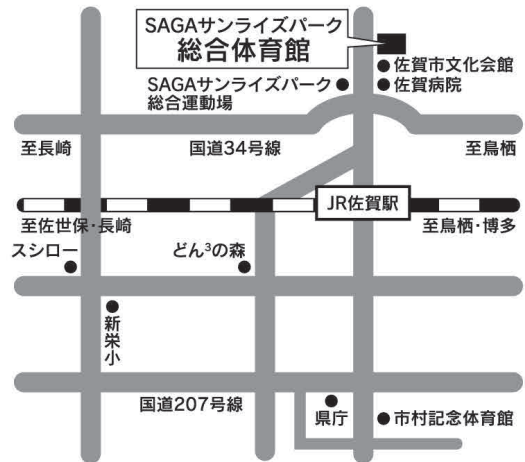

令和2年度 福祉のお仕事 合同就職面談会

佐賀公共職業安定所（ハローワーク佐賀）と佐賀県社会福祉協議会（福祉人材・研修センター）・佐賀新卒者等人材確保推進本部※註（構成機関参照）では、福祉施設や病院、在宅介護サービス事業所などで働きたい方々のために、合同で就職面談会を開催します。また、仕事をする上で必要な資格取得の方法や仕事の内容などについて、就職のお手伝いをする機関の相談窓口を設けアドバイスします。

対象者

（求職者等）

- ①福祉の職場に就職を希望する方、福祉の仕事に関心がある方
- ②資格取得方法について知りたい方
- ③学生（高校生を含む）及び学校の進路指導担当者 等

雇用保険受給中の方は、活動回数にカウントされます。

参加事業所

（求人事業所）

県内の老人福祉施設、児童養護施設、知的・身体障害児者施設、老人保健施設、保育所、病院、在宅介護サービス事業所 等
50法人（参加事業所は事前にホームページにて公開します）

詳しくは [佐賀県社会福祉協議会](#) [検索](#)

日時

令和3年
(2021年)

2月5日 **金**

【開場受付】13:00～（15:00まで随時受付）

【面談会】13:30～15:30

場所

SAGAサンライズパーク
総合体育館 大競技場

佐賀市日の出1-21-15

アクセス

- ●JR佐賀駅から2km、徒歩約25分
- ●車の場合／佐賀大和ICより約10分

●お問合せ

佐賀公共職業安定所（ハローワーク佐賀・人材確保対策コーナー）

佐賀市白山2丁目1-15 TEL.0952-24-4362

佐賀県社会福祉協議会（福祉人材・研修センター）

佐賀市鬼丸町7-18 TEL.0952-28-3406

新型コロナウイルス感染症 感染防止対策について

マスクの着用にご協力ください

発熱がある方は入場できません

飛沫防止の仕切りを設置しています

換気を行っています

- ●開催時点の状況によっては、面談会を中止する場合があります。
- ●参加者（求職者・求人事業所）には、マスクの持参着用、適宜の手洗いや手指の消毒（会場入口付近に消毒剤設置）をお願いします。
- ●開催に際しましては「三密（密閉・密集・密接）」対策を施したうえで会場設営を行います。会場では、換気のため、適宜窓やドアを開ける場合があります。防寒対策等、温度調節に対応できる服装でご参加ください。
- ●面談会当日、発熱等少しでも体調に不安がある参加者には、参加を見合わせていただきますようお願いいたします。

※註：佐賀新卒者等人材確保推進本部 構成機関（順不同）

佐賀県産業労働部産業人材課、佐賀県教育庁学校教育課、佐賀県総務部法務私学課、佐賀県県民環境部人権・同和对策課、佐賀大学、西九州大学、西九州大学短期大学部、佐賀女子短期大学、九州龍谷短期大学、佐賀県専修学校各種学校連合会、佐賀県高等学校長協会、佐賀県高等学校教育研究会進路指導部会、佐賀県私立中学高等学校協会、佐賀県経営者協会、佐賀県商工会議所連合会、佐賀県商工会連合会、佐賀県中小企業団体中央会、日本労働組合総連合会佐賀県連合会、高齢・障害・求職者雇用支援機構佐賀支部佐賀職業能力開発促進センター、経済産業省九州経済産業局地域経済部、佐賀公共職業安定所（佐賀新卒応援ハローワーク）、佐賀労働局職業安定部