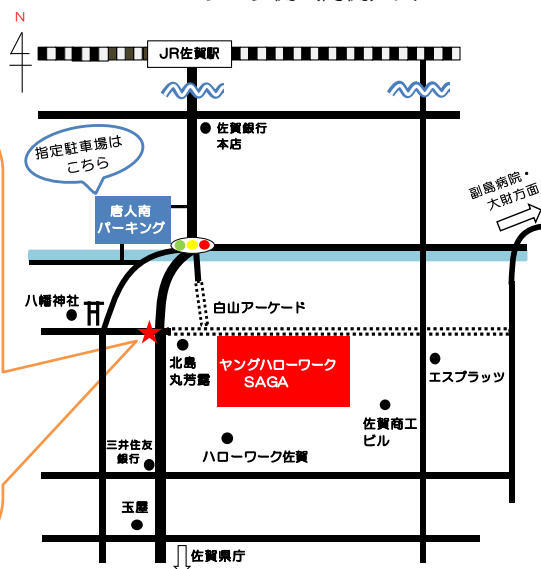

## 佐賀新卒応援ハローワーク

**3つの**は、若者の就労支援施設である「ヤングハローワークSAGA」「ジョブカフェSAGA」「さが若者サポートステーション」の三施設の愛称です。ヤングハローワークSAGAとジョブカフェSAGAが同じフロアにあります。

アーケード側（北側）入口

ハローワーク側（南側）入口

中央大通りから白山商店街に入ってすぐ  
K I T A J I M Aビル2階にあります。  
(ハローワーク佐賀のすぐ北側です)