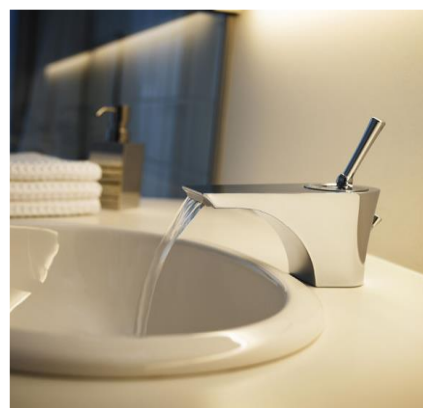

ここが世界一(初)・日本一(初)・オンリーワンなど

日本初のシャワー付き湯水混合栓を
製造・販売

- ・住所 大阪市東成区玉津1丁目12番29号
- ・最寄駅 玉造駅から徒歩10分
- ・創立 昭和29年
- ・従業員数 809名

SANEI

企業の特徴・事業内容など

【企業の特徴】生活空間の視点から、人と水の新しい出会いづくりを追求。やさしい機能、こちよい形、資源である水をムダにしない工夫など、人と水の潤いある関係を創造し続けています。

【事業内容】水栓金具、単水栓、湯水混合栓、シャワー等の製造・販売

新卒採用者が従事している主な職種・仕事 対象学部 既卒者の募集

営業職：	全学部全学科対象	既卒者募集あり
技術職：	理系大学学部卒対象	既卒者募集あり
管理系事務職：	全学部全学科対象	既卒者募集あり