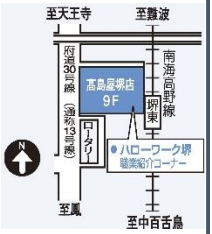

ハローワーク堺 職業紹介コーナー (堺東駅前庁舎)

堺市堺区三国ヶ丘御幸通59
高島屋堺店9階
TEL 072-340-0944

ご利用時間
10:00~18:30 (月~金)
10:00~17:00 (第2・第4土)
【日・休祝日・年末年始休み】

※当コーナーでは雇用保険関係業務、職業訓練関係業務及び求人関係業務は取り扱っておりません。