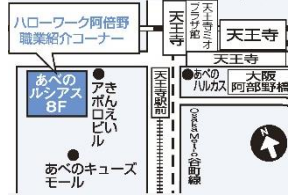

ハローワーク阿倍野

職業紹介コーナー (ルシアス庁舎)

大阪市阿倍野区阿倍野筋1-5-1 あべのルシアスオフィス棟8階
TEL 06-6631-1675

ご利用時間
10:00~18:30 (月~金)
10:00~17:00 (第2・第4土)
【日・休祝日・年末年始休み】

※当コーナーでは雇用保険関係業務、職業訓練関係業務及び求人関係業務は取り扱っておりません。