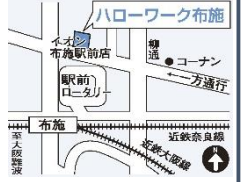

ハローワーク布施

東大阪市長堂1-8-37 イオン布施駅前店4階
TEL 06-6782-4221

平日ご利用時間
8:30~17:15 (月~金)
土曜日ご利用時間
10:00~17:00 (第2・第4土)
【日・休祝日・年末年始休み】