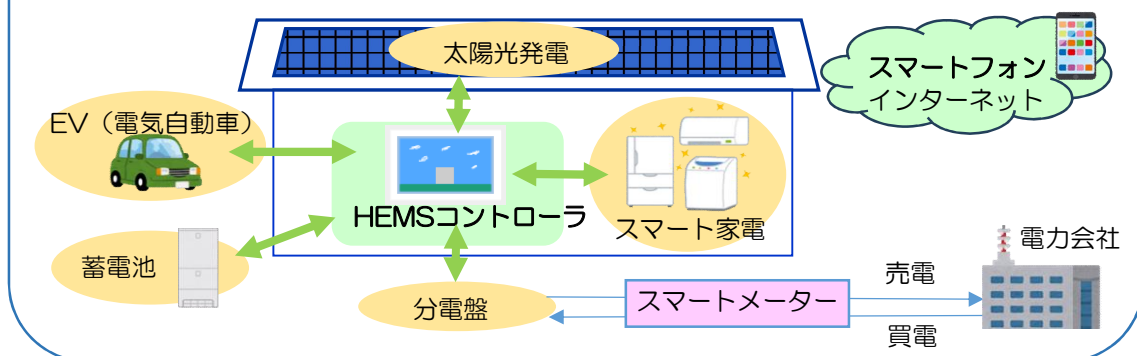

制御・組込システム開発

HEMS（スマートハウス）、IoT、マンション、カーナビシステム等

オープン・WEBシステム開発

販売管理・生産管理、人事給与、証券、生命保険システム等

● HEMS（ホームエネルギー マネジメントシステム）開発 概要

住宅のエネルギー管理「省エネ」を行い、エコライフを実現するシステムです。

福利厚生・職場環境

定時退社推奨
 残業代全額支給
 キャリア形成支援制度
 退職金制度、慶弔見舞金
 永年勤続報奨金、資格報奨金
 入社時取得済資格祝金
 フォローアップ体制
 各種研修、特別休暇