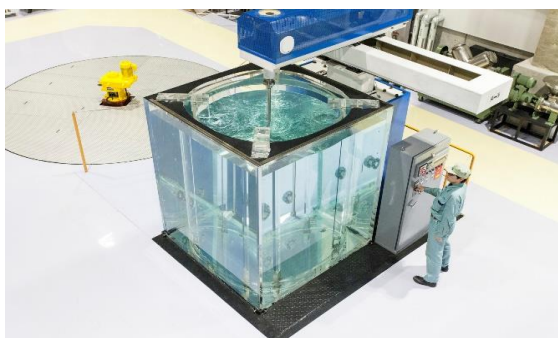

業種	機械器具製造業	佐竹マルチミクス 株式会社
地域	守口市	

SATAKE
MultiMix

佐竹マルチミクス株式会社
SATAKE MultiMix Corporation

○混ぜることが得意です！

→ 攪拌機(かくはんき)という混ぜるための産業機器を製造しています。**業界トップ**のシェアを誇ります。

○なんでも混ぜます！

→ お客様の要望に応じて100年培ってきたノウハウと、攪拌技術研究所での研究開発が我々の強みです。