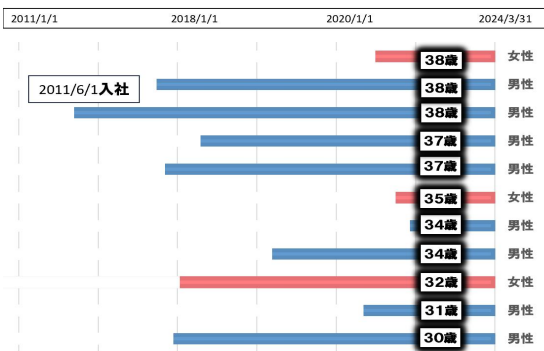

業種	情報サービス業	アルネオソフトウェア 株式会社
地域	大阪市西区	

<https://www.aruneo.co.jp/>

会社の魅力ポイント

PC向けソフトウェアの開発。システムエンジニアリングサービス。

神社管理システム：神社の崇敬者の情報を管理するためのシステムを開発。

適性検査ソフト：個々の能力を見極めるためのソフトを開発。音声波形による変調の研究開発。

脳神経科学と心理学の研究：発達障害や精神疾患、パーソナリティ障害、Evil、サイコパスに関する深い研究を行い、将来的には教育現場でのいじめ問題の解決に貢献するための研究開発を進めています。

30代の在籍グラフ

男女比

年齢分布

募集職種

プログラマー / ITエンジニア

※離職率も低く、研修制度も充実しています。

『プログラミングが理解でき、それを楽しめるなら、その力を発揮できる場所がここにはあります。』

社員数の推移

開発のV字工程。弊社では赤枠を募集しています。