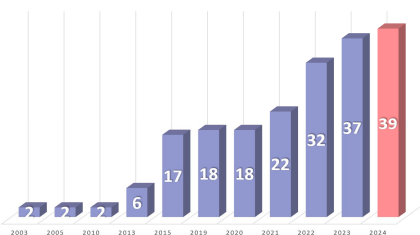

30代の在籍グラフ

男女比

年齢分布

募集職種

プログラマー / ITエンジニア

※離職率も低く、研修制度も充実しています。

『プログラミングが理解でき、それを楽しめるなら、その力を発揮できる場所がここにはあります。』

社員数の推移