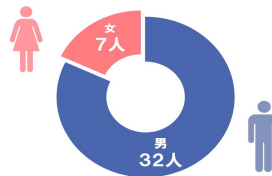

30代の在籍グラフ

男女比

年齢分布

募集職種

プログラマー / ITエンジニア

※離職率も低く、研修制度も充実しています。

『プログラミングが理解でき、それを楽しめるなら、その力を発揮できる場所がここにはあります。』

社員数の推移