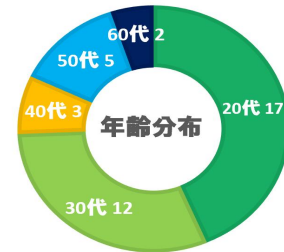

30代の在籍グラフ

男女比

年齢分布

募集職種

プログラマー / ITエンジニア

※離職率も低く、研修制度も充実しています。

『プログラミングが理解でき、それを楽しめるなら、その力を発揮できる場所がここにはあります。』

社員数の推移