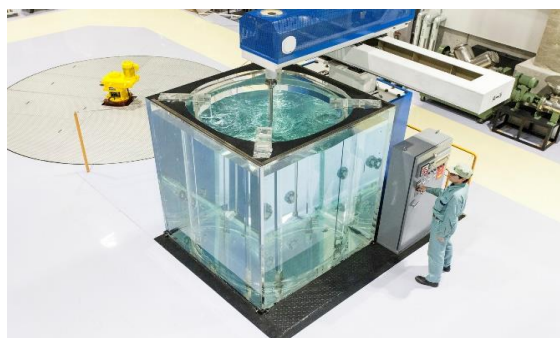

業種	機械器具製造業	佐竹マルチミクス 株式会社
地域	守口市	

**SATAKE**  
MultiMix

佐竹マルチミクス株式会社  
SATAKE MultiMix Corporation

○混ぜることが得意です！

→ 攪拌機(かくはんき)という混ぜるための産業機器を製造しています。**業界トップ**のシェアを誇ります。

○なんでも混ぜます！

→ お客様の要望に応じて100年培ってきたノウハウと、攪拌技術研究所での研究開発が我々の強みです。