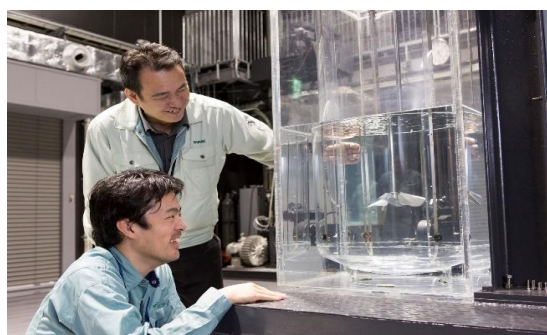

業種	機械器具製造業	佐竹マルチミクス 株式会社
地域	守口市	

**SATAKE**  
MultiMix

佐竹マルチミクス株式会社  
SATAKE MultiMix Corporation

○混ぜることが得意です！

→ 攪拌機(かくはんき)という混ぜるための産業機器を製造しています。**業界トップ**のシェアを誇ります。

○なんでも混ぜます！

→ お客様の要望に応じて100年培ってきたノウハウと、攪拌技術研究所での研究開発が我々の強みです。