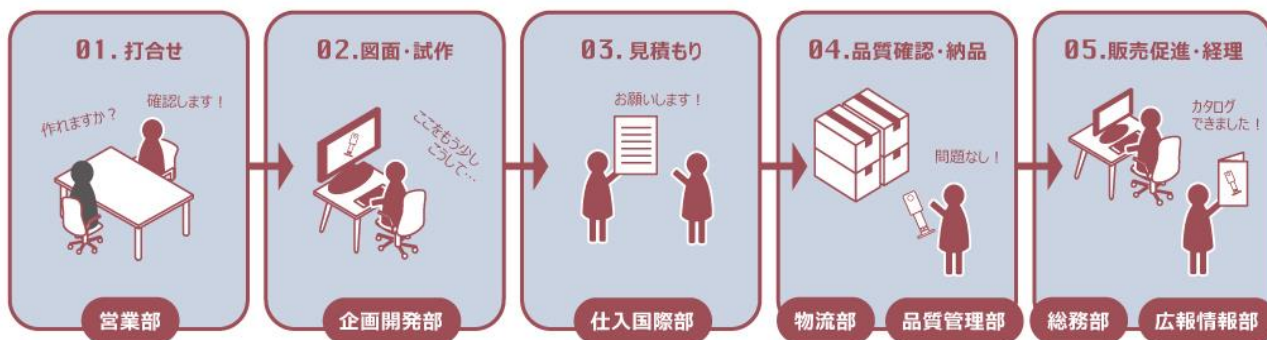

業種	金属製品製造業	ジョー・プリンス竹下 株式会社
地域	東大阪市	

WHAT IS GEO.PRINCE ?

ジョー・プリンス竹下って？

少し変わった社名を冠する弊社は、創業1950年の老舗金物メーカーです。

弊社は設立当時、「プリンス」という商標を使用しておりました。商標登録の出願をしたところ、すでに「プリンス」は他社が登録済みでした。

そこで創業者は、海外との通信時に使用していた「George S.Takeshitia」というニックネームから「Geo.」を引用しました。創業者のアイデアで少しアレンジが加わった商標は無事認定され、「ジョー・プリンス」というブランドネームが生まれました。これが社名の由来です。

鋼製建具や産業・工作機械用の金物、ガラスを支える金物などを中心に多種多様な製品を取り揃え、国内の営業拠点は、大阪、東京、名古屋、福岡の4箇所。海外では中国深圳で製造工場を稼働しております。

◆どんな仕事してる？

弊社の特長は「自分たちで考え・自分たちで創り・自分たちで売り・自分たちで貯め・自分たちで育て出来る事は何でもやってみる、出来なかったことでも出来るようになる」です。