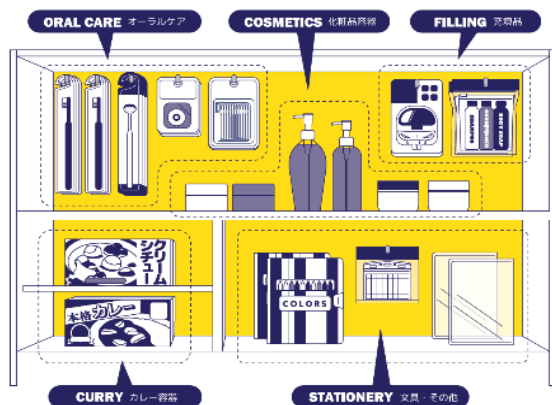

ここが世界一(初)・日本一(初)・オンリーワンなど

歯ブラシOEM国内トップ企業！

口腔細菌検出装置など技術を活かした自社製品も強み

- ・住所 大阪府八尾市光町1丁目61番
八尾駅前嶋野ビル4階
- ・最寄駅 近鉄八尾駅から徒歩2分
- ・創業 1928(昭和3)年8月
- ・従業員数 561名

 ヤマトエスロン株式会社

企業の特徴・事業内容など

ヤマトエスロンは90年以上の歴史を誇る、オーラルケアとプラスチックの総合メーカーです。OEM/ODM=他社ブランド製品の設計・製造を行っているため、「ヤマトエスロン」の名前が広く知られることはありませんが、実は大手メーカーの歯ブラシなどのオーラルケア製品、化粧品・カレールーの容器など、皆さんにとって身近な製品を生産しています。

新卒採用者が従事している主な職種・仕事 対象学部 既卒者の募集

- 【募集職種】 理系総合職…製品の設計や製造設備、加工技術の新規開発、改善
 営業総合職…オーラルケア製品や食品・日用品・化粧品の容器などの企画提案
- 【対象学部】 営業総合職は文理不問 ※既卒者募集は現在予定しておりません