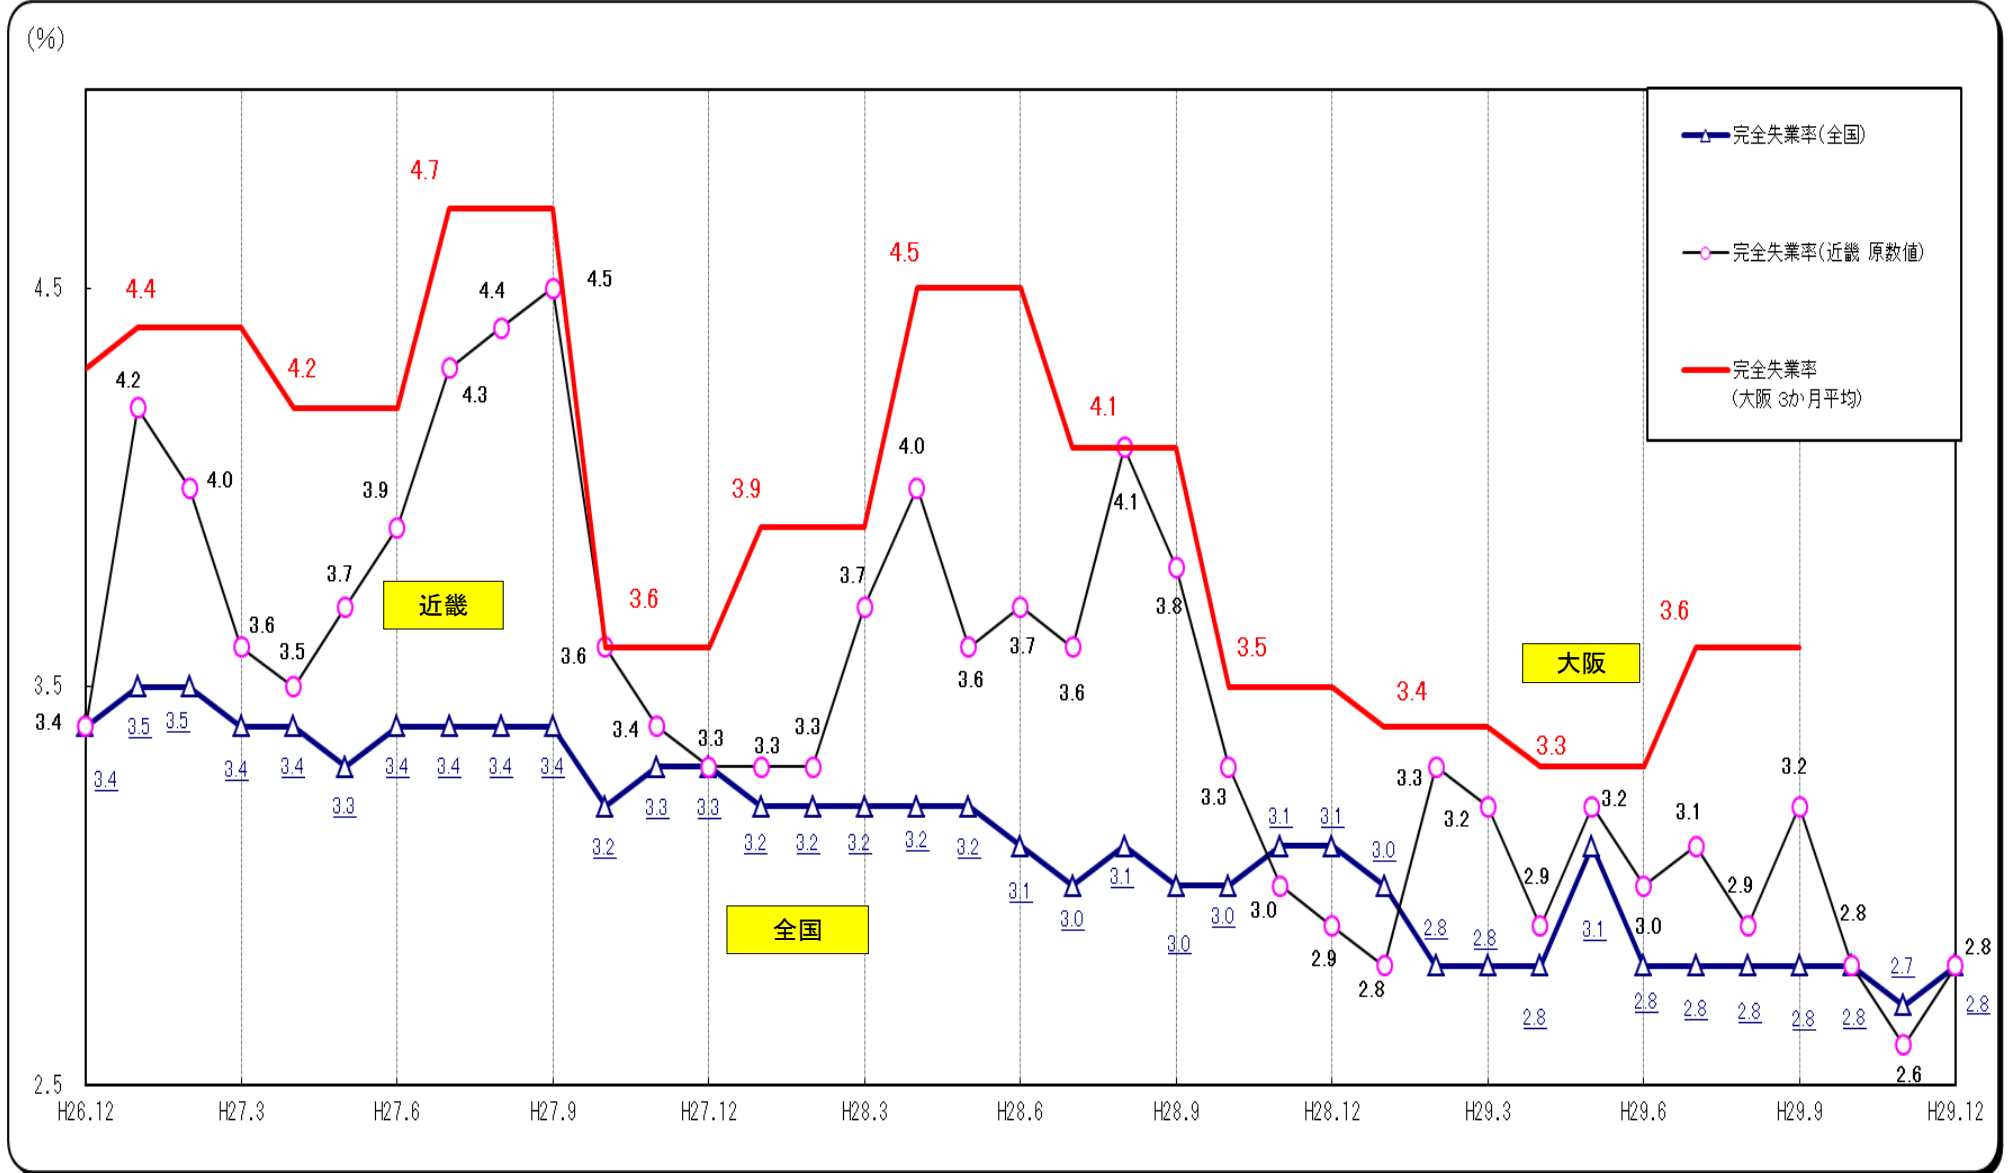

○完全失業率の推移（全国・近畿・大阪 月別（大阪は四半期別））

(資料出所) 総務省「労働力調査」 注1. 全国は季節調整値。近畿・大阪は原数値。